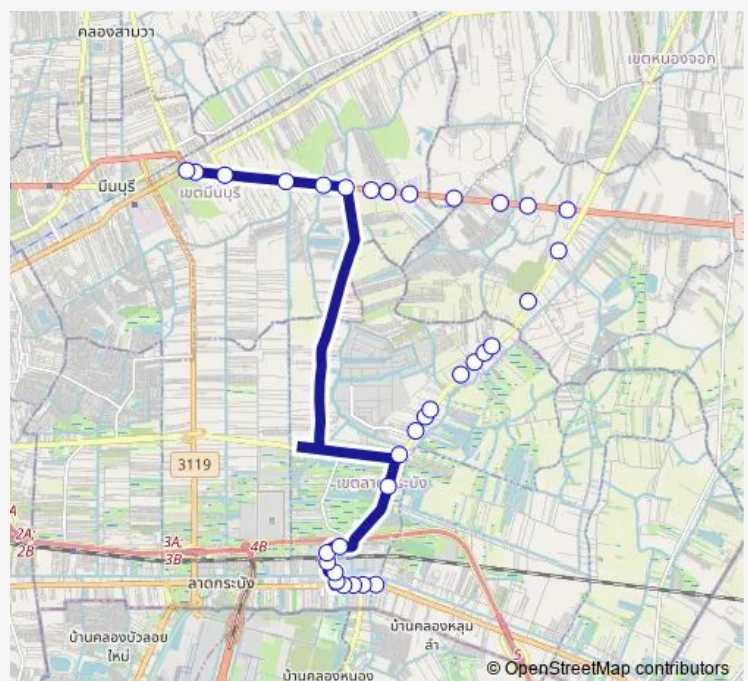

Saturday 00:00

Sunday 00:00

Route info

Direction: จุดขึ้นลง;visual stop

Stops: 33

Trip Duration: 1 hour 4 min

1517 — ช่วงหัวตะเข้ - ถนนสุวินทวงศ์; Hua Ta Khe - Suwinthawong Road

วัดอุตะเภา, ตรงข้ามบริษัท เอฟ.บี.ที. จำกัด;Wat U Taphao ,F.B.T. (Opposite)

จุดขึ้นลง;visual stop

ตรงข้ามหมู่บ้านชื่อตรง สุวินทวงศ์;Opposite Muban Suetrong Suwinthawong

แฟลตเมืองพล;Mueang Phon Flat

ตรงข้ามหมู่บ้านภัสสร 10;Phatsorn Village 10 (Opposite)

วัดใหม่สำนกแขวก;Wat Mai Lam Nok Khwaek