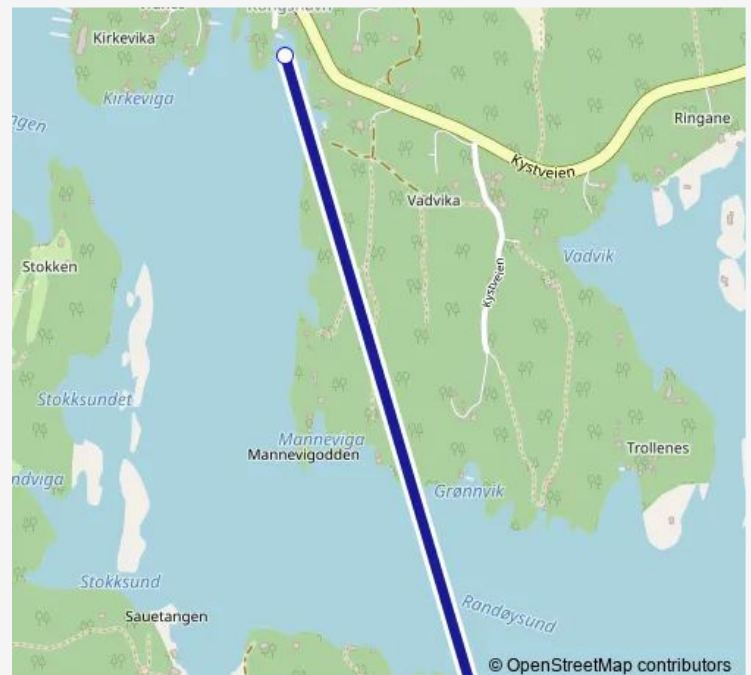

**Ferry 91 Randøyane-Kongshavn**[Go to website](#)**Direction**

Kongshavn brygge — Østre Randøy

2 stops

[Open route schedule](#)

Kongshavn brygge

Østre Randøy

**Route schedule**

Kongshavn brygge — Østre Randøy

Monday	14:20-21:45
Tuesday	14:20-22:30
Wednesday	14:20-21:45
Thursday	13:05-22:30
Friday	13:05-22:30
Saturday	—
Sunday	—

**Route info**

Direction: Kongshavn brygge

Stops: 2

Trip Duration: 0 hour 10 min

**Direction**

Østre Randøy — Kongshavn brygge

2 stops

[Open route schedule](#)

Østre Randøy

Kongshavn brygge