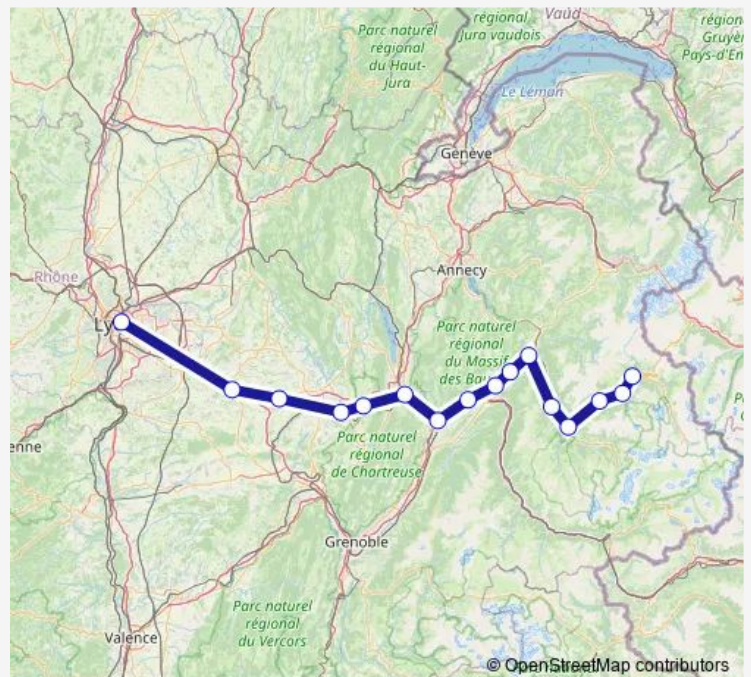

Rail K41 Lyon Part Dieu - Chambéry - Bourg St-Maurice Ft

[Go to website](#)

Direction

Bourg-Saint-Maurice — Lyon Part Dieu

10 stops

[Open route schedule](#)

- Bourg-Saint-Maurice
- Landry
- Aime - La Plagne
- Moûtiers-Salins-Brides-les-B.
- Albertville
- Saint-Pierre-d'Albigny
- Montmélian
- Chambéry - Challes-les-Eaux
- Aix-les-Bains le Revard
- Lyon Part Dieu

Route schedule

Bourg-Saint-Maurice — Lyon Part Dieu

Monday	—
Tuesday	—
Wednesday	—
Thursday	—
Friday	—
Saturday	06:41-08:37
Sunday	08:37

Route info

Direction: Bourg-Saint-Maurice

Stops: 10

Trip Duration: 3 hour 32 min

Direction

Bourg-Saint-Maurice — Lyon Part Dieu

16 stops

[Open route schedule](#)

Bourg-Saint-Maurice

Landry

Aime - La Plagne

Moûtiers-Salins-Brides-les-B.