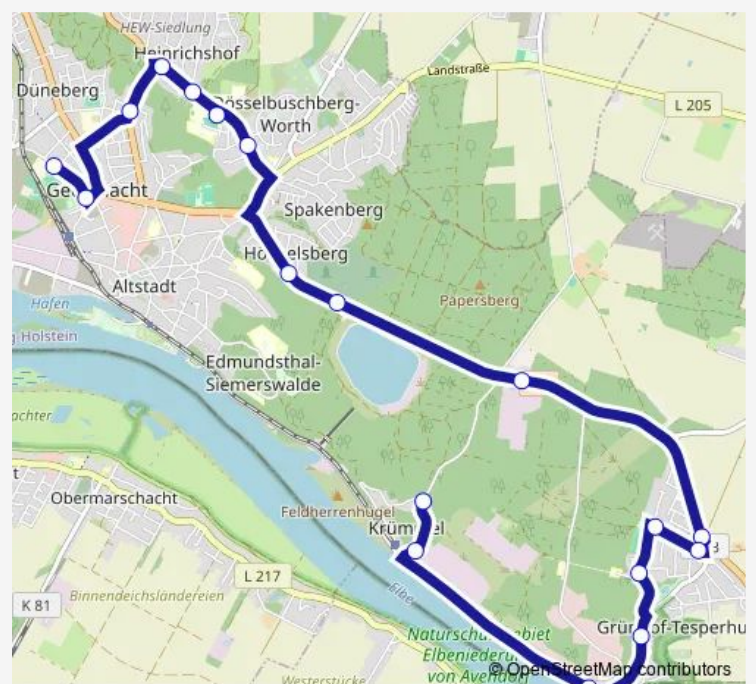

Tesperhude, Hudehof

Tesperhude, Strandweg

Krümmel, Nobelplatz

Krümmel, Haferkoppel

### Route schedule

Geesthacht, Otto-Hahn-Gymnasium — Krümmel, Haferkoppel

Monday 16:26

Tuesday 16:26

Wednesday 16:26

Thursday 16:26

Friday 16:26

Saturday —

### Route info

Direction: Geesthacht, Otto-Hahn-Gymnasium

Stops: 16

Trip Duration: 0 hour 21 min

8892 — Tesperhude > Krümmel > Geesthachter Schulen

## Route info

Direction: Tesperhude, Strandweg

Stops: 22

Trip Duration: 0 hour 29 min