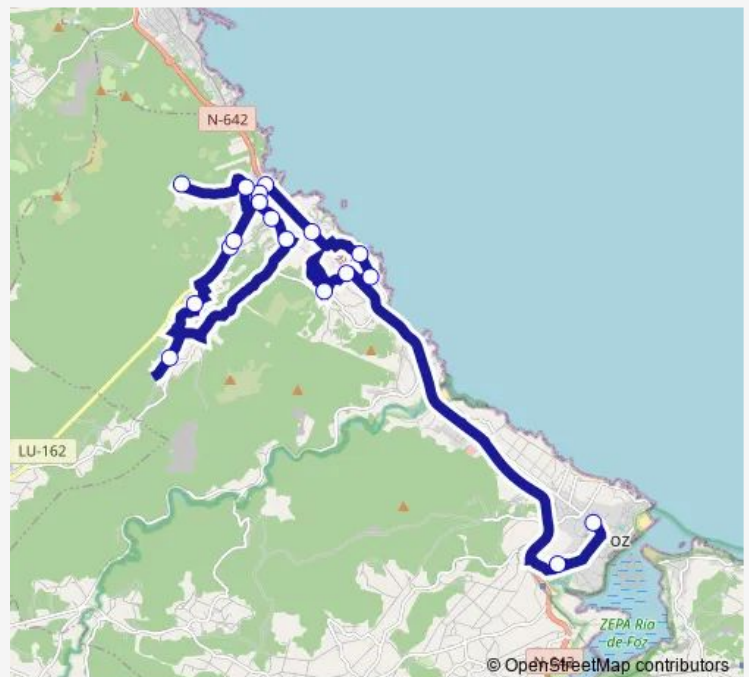

Cadaroy-A Ribela

Cruz da Veiga

Transformador

Vilamor 2

Vilamor 1

Vilachá

Vilasindre 1

**Route schedule**

**Route info**

Direction: FOZ E.A.

Stops: 18

Trip Duration: 0 hour 50 min

■ XG719001 — Foz E.A.-Vilasindre 1

**BusMaps**

## Direction

Vilasindre 1 — FOZ E.A.

18 stops

[Open route schedule](#)

Vilasindre 1

Vilachá

Vilamor 1

Vilamor 2