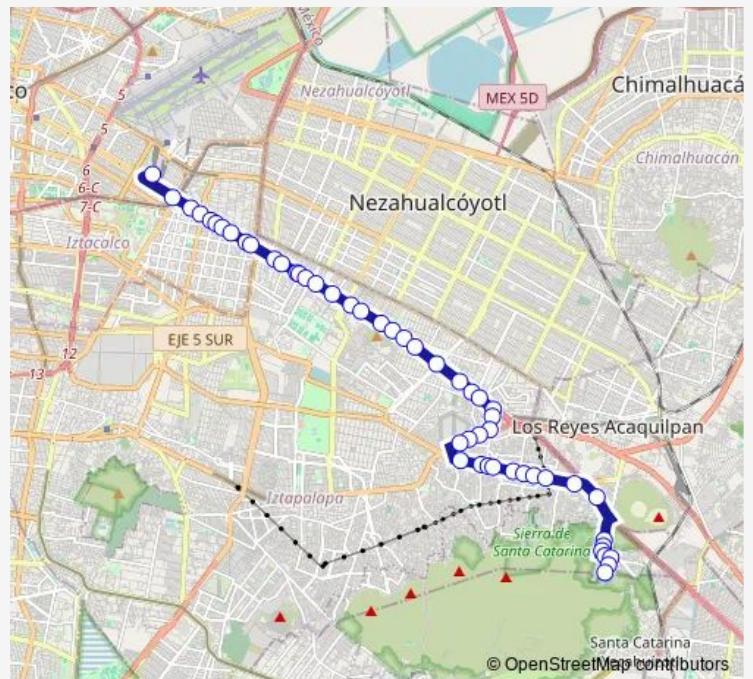

Bus 162-B Campestre Potrero - Metro Zaragoza

[Go to website](#)

Direction

C. C. Metro Zaragoza - Metro Tepalcates Anden A —
Cedro - Josefa Ortiz de Domínguez

50 stops

[Open route schedule](#)

- C. C. Metro Zaragoza - Metro Tepalcates Anden A
- Calz. Ignacio Zaragoza - Eje 4 Oriente Av. Río Churubusco
- Calz. Ignacio Zaragoza - Oriente 237
- Calz. Ignacio Zaragoza - Rojo Gómez
- Calz. Ignacio Zaragoza - Oriente 245
- Calz. Ignacio Zaragoza - Oriente 247
- Calz. Ignacio Zaragoza - Oriente 245a
- Calz. Ignacio Zaragoza - Oriente 253
- Calz. Ignacio Zaragoza - Oriente 259
- Calz. Ignacio Zaragoza - Canal de San Juan
- Calz. Ignacio Zaragoza - Primavera
- Calz. Ignacio Zaragoza - Cuauhtémoc
- Calz. Ignacio Zaragoza - Fray Jesús Almanza
- Calz. Ignacio Zaragoza - Av. General Antonio de León
- Calz. Ignacio Zaragoza - Metro Tepalcates
- Calz. Ignacio Zaragoza - Issste Zaragoza
- Calz. Ignacio Zaragoza - Azcarraga
- Calz. Ignacio Zaragoza - Guelatao
- Calz. Ignacio Zaragoza - José María Mora
- Calz. Ignacio Zaragoza - Varta
- Calz. Ignacio Zaragoza - Elba

Route schedule

C. C. Metro Zaragoza - Metro Tepalcates Anden A —
Cedro - Josefa Ortiz de Domínguez

Monday	00:00
Tuesday	00:00
Wednesday	00:00
Thursday	00:00
Friday	00:00
Saturday	00:00
Sunday	00:00

Route info

Direction: C. C. Metro Zaragoza - Metro Tepalcates Anden A

Stops: 50

Trip Duration: 1 hour 31 min

162-B — Campestre Potrero - Metro Zaragoza

Calz. Ignacio Zaragoza - Resalio Bustamante

Calz. Ignacio Zaragoza - Cesar Elpidio Canales

Monday 00:00

Tuesday 00:00

Wednesday 00:00

Thursday 00:00

Friday 00:00

Saturday 00:00

Sunday 00:00

Route info