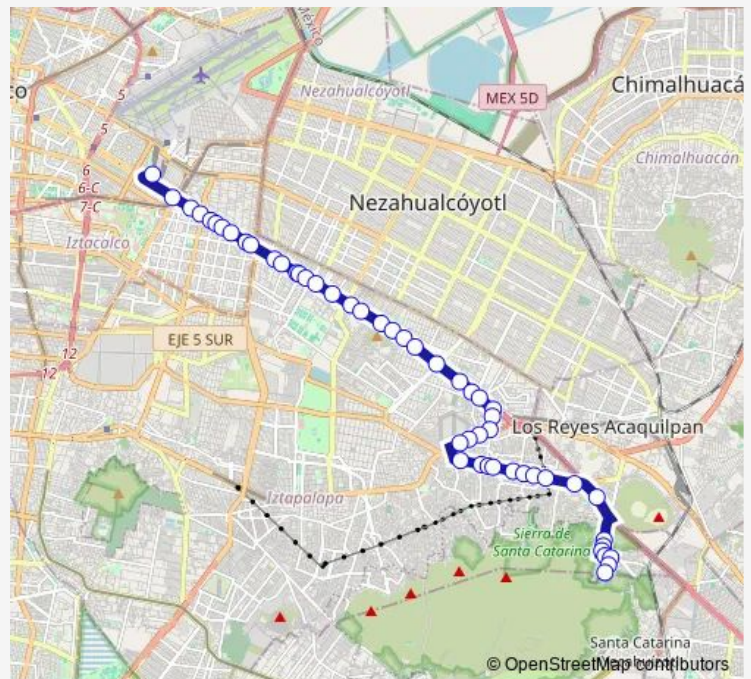

Bus 162-B Campestre Potrero - Metro Zaragoza

[Go to website](#)

Direction

C. C. Metro Zaragoza - Metro Tepalcates Anden A —
Cedro - Josefa Ortiz de Domínguez

50 stops

[Open route schedule](#)

- C. C. Metro Zaragoza - Metro Tepalcates Anden A
- Calz. Ignacio Zaragoza - Eje 4 Oriente Av. Río Churubusco
- Calz. Ignacio Zaragoza - Oriente 237
- Calz. Ignacio Zaragoza - Rojo Gómez
- Calz. Ignacio Zaragoza - Oriente 245
- Calz. Ignacio Zaragoza - Oriente 247
- Calz. Ignacio Zaragoza - Oriente 245a
- Calz. Ignacio Zaragoza - Oriente 253
- Calz. Ignacio Zaragoza - Oriente 259
- Calz. Ignacio Zaragoza - Canal de San Juan
- Calz. Ignacio Zaragoza - Primavera
- Calz. Ignacio Zaragoza - Cuauhtémoc
- Calz. Ignacio Zaragoza - Fray Jesús Almanza
- Calz. Ignacio Zaragoza - Av. General Antonio de León
- Calz. Ignacio Zaragoza - Metro Tepalcates
- Calz. Ignacio Zaragoza - Issste Zaragoza
- Calz. Ignacio Zaragoza - Azcarraga
- Calz. Ignacio Zaragoza - Guelatao
- Calz. Ignacio Zaragoza - José María Mora
- Calz. Ignacio Zaragoza - Varta
- Calz. Ignacio Zaragoza - Elba

Route schedule

C. C. Metro Zaragoza - Metro Tepalcates Anden A —
Cedro - Josefa Ortiz de Domínguez

Monday	00:00
Tuesday	00:00
Wednesday	00:00
Thursday	00:00
Friday	00:00
Saturday	00:00
Sunday	00:00

Route info

Direction: C. C. Metro Zaragoza - Metro Tepalcates Anden A

Stops: 50

Trip Duration: 1 hour 31 min

162-B — Campestre Potrero - Metro Zaragoza

Calz. Ignacio Zaragoza - Resalio Bustamante

Calz. Ignacio Zaragoza - Cesar Elpidio Canales

Monday 00:00

Tuesday 00:00

Wednesday 00:00

Thursday 00:00

Friday 00:00

Saturday 00:00

Sunday 00:00

Route info