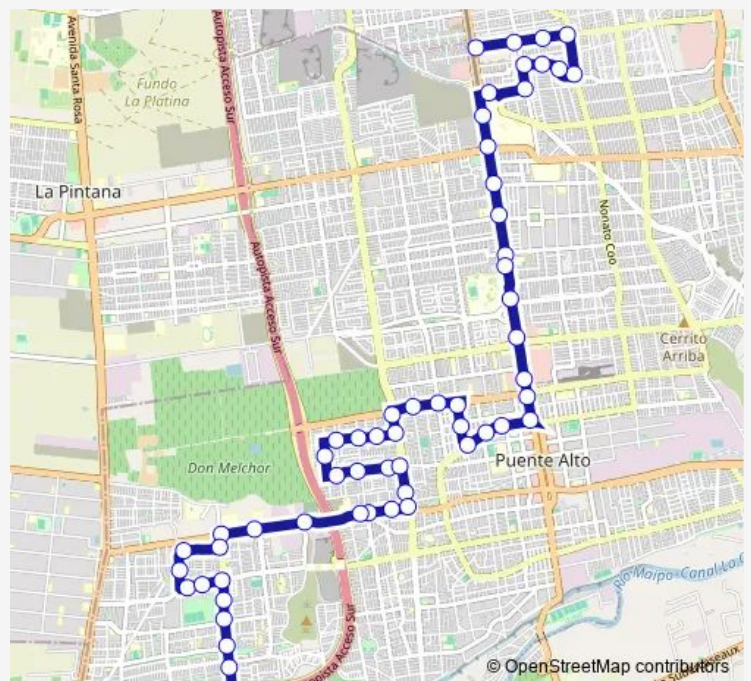

Bus F15 Bajos De Mena - (M) Elisa Correa

[Go to website](#)

Direction

PF446-Parada 5 / (M) Elisa Correa — Pf494-Avenida Juanita / esq. Río Cochiguas

56 stops

[Open route schedule](#)

- PF446-Parada 5 / (M) Elisa Correa
- PF447-Avenida Los Toros / esq. Nemesio Vicuña
- PF923-Avenida Los Toros / esq. Canope
- PF448-Avenida Los Toros / esq. Nonato Coo
- Pf486-Nonato Coo / esq. Avenida El Peral
- PF1006-El Peral / esq. Parque Peñalolén
- PF1007-Parque El Arrayán / esq. Río Claro
- PF444-Parque El Arrayán / esq. Nemesio Vicuña
- PF445-Nemesio Vicuña / esq. El Labrador
- PF168-Parada 8 / Hospital de Niños
- Pf758-Parada 1 / (M) Hospital Sótero del Río
- Pf125-Parada 1 / Paradero 31 Av.Vicuña Mackenna
- Pf79-Parada 1 / Paradero 32 Av.Vicuña Mackenna
- Pf80-Parada 1 / Paradero 33 Av.Vicuña Mackenna
- Pf81-Parada / (M) Protectora de la Infancia
- PF82-Parada / Paradero 35 Av.Vicuña Mackenna
- Pf83-Parada 1 / Muni.Puente Alto
- Pf84-Parada 1 / Paradero 37 Av.Vicuña Mackenna
- Pf460-Parada 1 / (M) Las Mercedes
- Pf86-Parada 1 / Paradero 38 Av.Vicuña Mackenna
- PF779-Parada 3 / Paradero 39 Av.Vicuña Mackenna

Route schedule

PF446-Parada 5 / (M) Elisa Correa — Pf494-Avenida Juanita / esq. Río Cochiguas

Monday	00:00
Tuesday	00:00
Wednesday	00:00
Thursday	00:00
Friday	00:00
Saturday	00:00
Sunday	00:00

Route info

Direction: PF446-Parada 5 / (M) Elisa Correa

Stops: 56

Trip Duration: 0 hour 56 min

© OpenStreetMap contributors

PF645-Av. Ernesto Alvear / esq. Diagonal Norte

PF646-Av. Ernesto Alvear / esq. Coquimbo

PF647-Av. Ernesto Alvear / esq. Central

Pf581-Avenida Juanita / esq. Estación El Canelo

Pf494-Avenida Juanita / esq. Río Cochiguas

Direction

Pf467-Avenida Juanita / esq. Weber — PF446-Parada 5 / (M) Elisa Correa

49 stops

[Open route schedule](#)