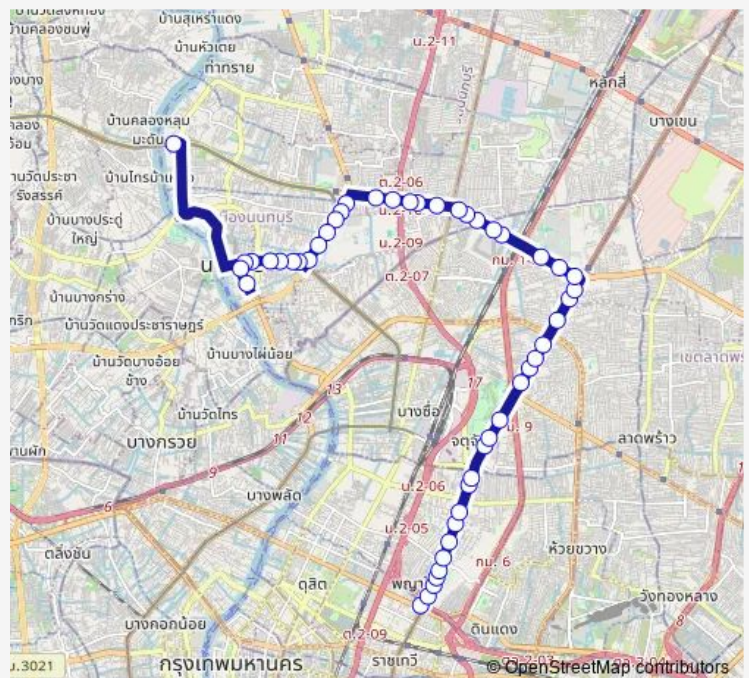

สวนจตุจักร (จุดที่ 1);Chatuchak Park ( Stop 1)

สวนจตุจักร (จุดที่ 2);Chatuchak Park (Stop 2)

ตรงข้ามธนาคารทหารไทยธนชาติ สำนักงานใหญ่;Opposite TTB Headquarter

เซ็นทรัลลาดพร้าว;Central Ladprao

ตรงข้ามกองบังคับการปราบปราม;Opposite Crime Suppression Division

ตรงข้ามโรงเรียนสตรีวรนาถบางเขน;Satri Woranat Bangkhen School (Opposite)

**Route schedule**

อนุสาวรีย์ชัยสมรภูมิ (เกาะพหลโยธิน);Victory Monument (Phahon Yothin) — ท่ารถพระนั่งเกล้า;Phra Nang Klao Bus Depot

Monday	00:00
Tuesday	00:00
Wednesday	00:00
Thursday	00:00
Friday	00:00
Saturday	00:00
Sunday	00:00

**Route info**

Direction: อนุสาวรีย์ชัยสมรภูมิ (เกาะพหลโยธิน);Victory Monument (Phahon Yothin)

Stops: 49

Trip Duration: 1 hour 18 min

63 เดิม — MRT พระนั่งเกล้า - อนุสาวรีย์ชัยสมรภูมิ :Mrt Phra Nang Klao - Victory Monument

ตรงข้ามตึกช้าง;Elephant Building (Opposite)

BTS รัชโยธิน (ทางออก 3);Bts Ratchayothin Station (Exit 3)