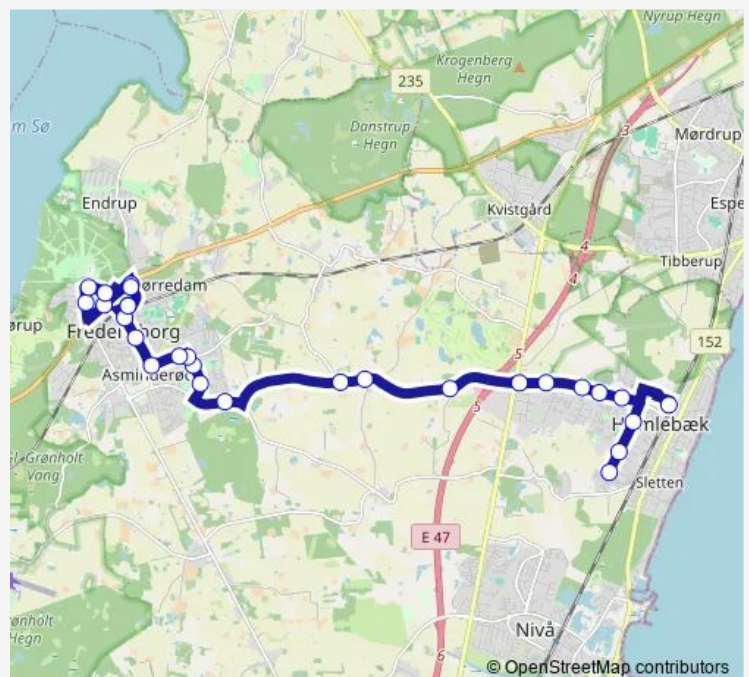

Fredensborg St.

### Route schedule

Dageløkkeparken (Teglgårdsvej) — Fredensborg St.

Monday	06:08-00:12 <sup>+1</sup>
Tuesday	06:08-00:12 <sup>+1</sup>
Wednesday	06:08-00:12 <sup>+1</sup>
Thursday	06:08-00:12 <sup>+1</sup>
Friday	06:08-00:12 <sup>+1</sup>
Saturday	06:50-00:11 <sup>+1</sup>
Sunday	06:50-00:11 <sup>+1</sup>

### Route info

Direction: Dageløkkeparken (Teglgårdsvej)

Stops: 28

Trip Duration: 0 hour 33 min

■ 370R

BusMaps

Bournonvillesvej (Stationsvej)

Fredensborg, Jernbanegade (Lundebakken)

## Direction

Fredensborg St. — Dageløkkeparken (Teglgårdsvej)

20 stops

[Open route schedule](#)

Fredensborg St.

Fredensborg Skole, Benediktevej (Benediktevej)

Asminderødgade (Benediktevej)

Benediktevej (Båstrupvej)