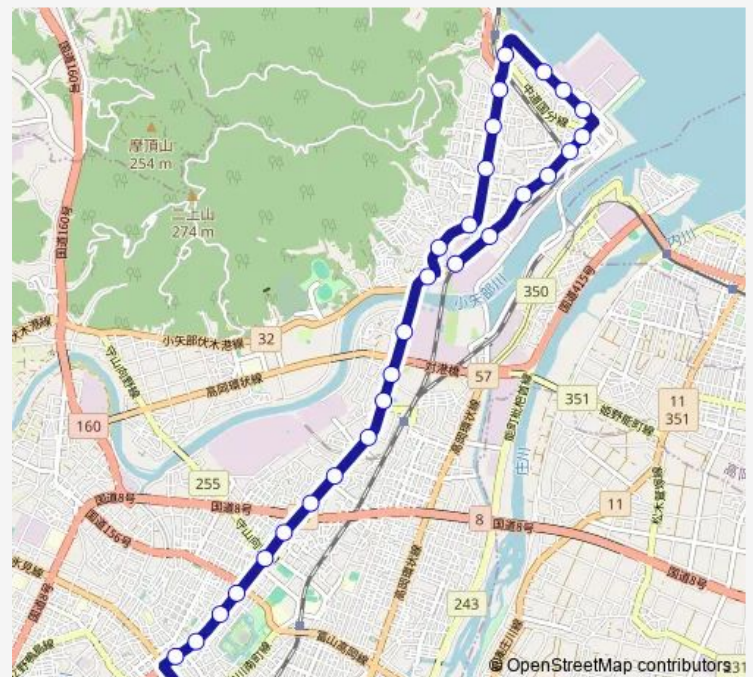

伏木一の宮

伏木高校前

国分

Route schedule

高岡駅前4番のりば — 矢田

Monday 19:35

Tuesday 19:35

Wednesday 19:35

Thursday 19:35

Friday 19:35

Saturday 19:30

Sunday 19:30

Route info

Direction: 高岡駅前4番のりば

Stops: 30

Trip Duration: 0 hour 25 min

■ 西回り伏木循環線 (矢田止)

国分港

伏木旭町

玉川

伏木中央町

伏木錦町

伏木駅前

古府口 東亞合成高岡工場前