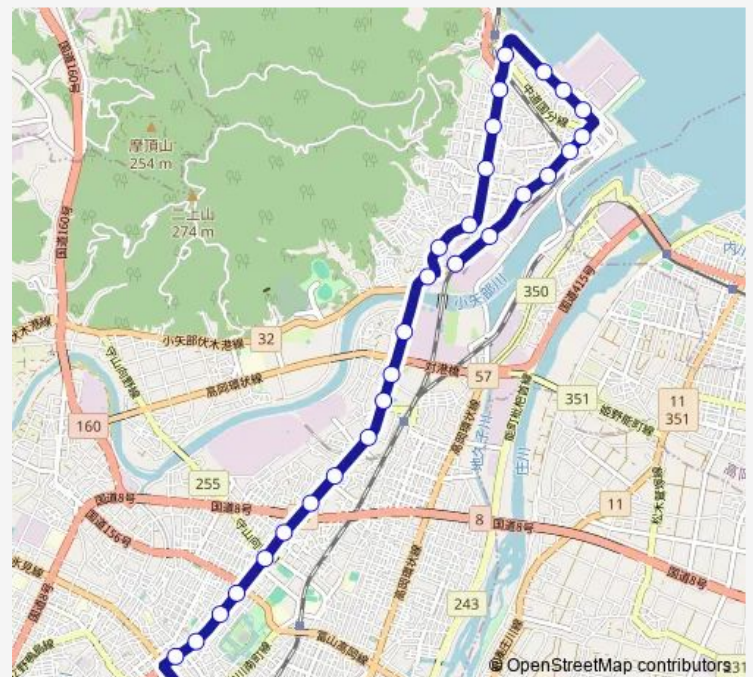

伏木一の宮

伏木高校前

国分

Route schedule

高岡駅前4番のりば — 矢田

Monday 19:35

Tuesday 19:35

Wednesday 19:35

Thursday 19:35

Friday 19:35

Saturday 19:30

Sunday 19:30

Route info

Direction: 高岡駅前4番のりば

Stops: 30

Trip Duration: 0 hour 26 min

■ 西回り伏木循環線 (矢田止)

国分港

伏木旭町

玉川

伏木中央町

伏木錦町

伏木駅前

古府口 東亞合成高岡工場前