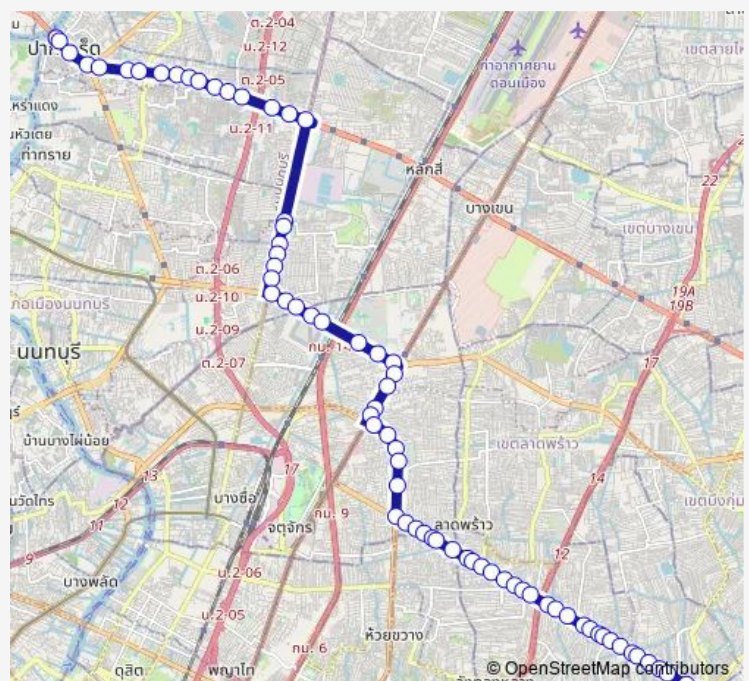

สีดูลักซ์;Dulux Colour

ก่อนแยกแจ้งวัฒนะ-ประชาชื่น;Before Chaengwattana-Prachachuen Intersection

ซอยเคหะท่าทราย;Soi Kheha Tha Sai

Route schedule

จุดขึ้นลง;visual stop — จุดขึ้นลง;visual stop

Monday	00:00
Tuesday	00:00
Wednesday	00:00
Thursday	00:00
Friday	00:00
Saturday	00:00
Sunday	00:00

Route info

Direction: จุดขึ้นลง;visual stop

Stops: 77

Trip Duration: 1 hour 35 min

ต.97 — ปากเกร็ด - มหาวิทยาลัยรามคำแหง;Pak Kret - Ramkhamhaeng University

ม.ธุรกิจบัณฑิต;Bus stop

หมู่บ้านการ์เดนซิตีลากูน;Muban Garden City Lagoon