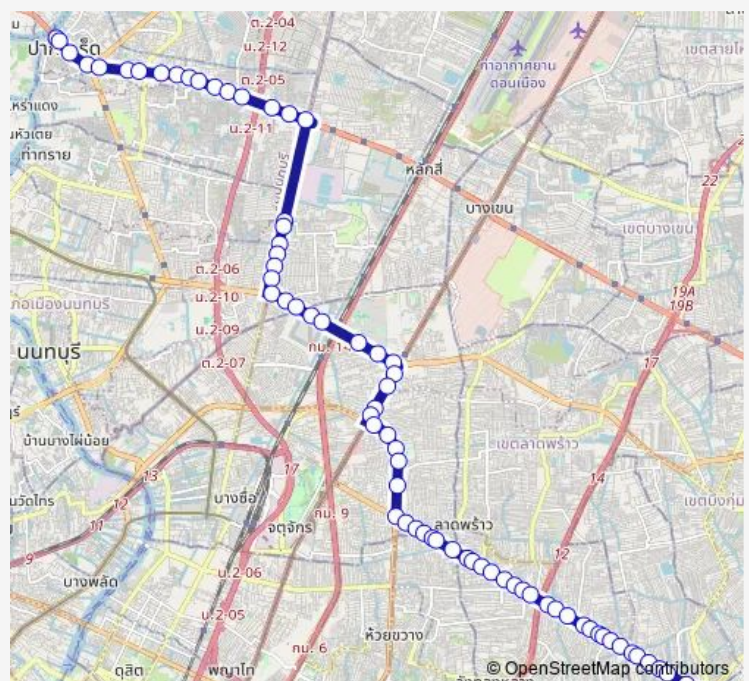

สีดูลักซ์;Dulux Colour

ก่อนแยกแจ่งวัฒนะ-ประชาชื่น;Before Chaengwattana-Prachachuen Intersection

ซอยเคหะท่าทราย;Soi Kheha Tha Sai

Route schedule

จุดขึ้นลง;visual stop — จุดขึ้นลง;visual stop

Monday	00:00
Tuesday	00:00
Wednesday	00:00
Thursday	00:00
Friday	00:00
Saturday	00:00
Sunday	00:00

Route info

Direction: จุดขึ้นลง;visual stop

Stops: 77

Trip Duration: 1 hour 35 min

ต.97 — ปากเกร็ด - มหาวิทยาลัยรามคำแหง;Pak Kret - Ramkhamhaeng University

ม.ธุรกิจบัณฑิต;Bus stop

หมู่บ้านการ์เดนซิตีลากูน;Muban Garden City Lagoon