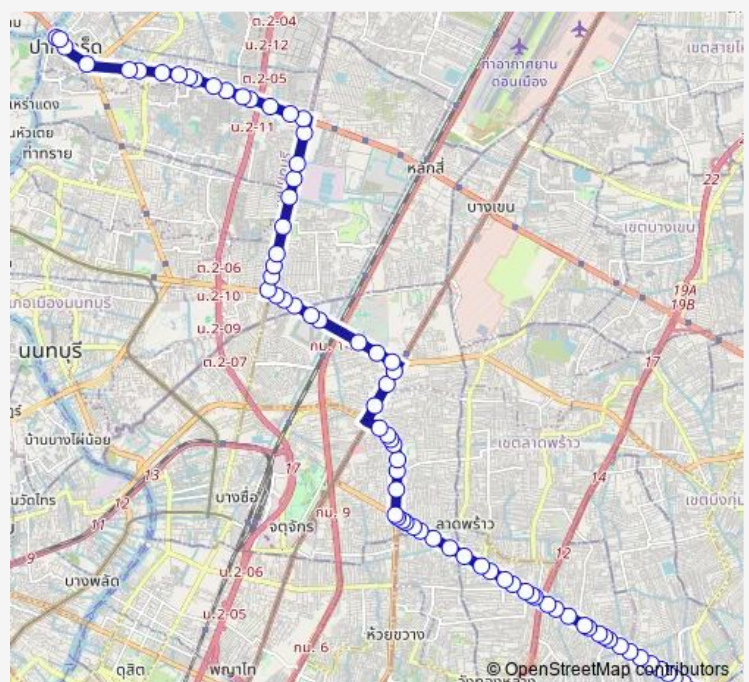

จุดขึ้นลง;visual stop

เดอะมอลล์บางกะปิ;The Mall Bangkokpi

แม็คโครลาดพร้าว;Makro Lat Phrao

ซอยลาดพร้าว 142;Soi Ladprao 142

ซอยลาดพร้าว 136;Soi Lat Phrao 136

ตรงข้าม รพ.เวชธานี;Opposite Vejthani Hospital

ซอยลาดพร้าว 130;Lat Phrao Soi 130

ก่อนแยกลาดพร้าว 101;Before Lat Phrao101 Intersection

ซอยลาดพร้าว 126;Soi Lat Phrao 126

Route schedule

ซอยรามคำแหง 43/1;Ramkhamhaeng Road Soi 43/1 — ตลาดปากเกร็ด;Pak Kret Market

Monday	00:00
Tuesday	00:00
Wednesday	00:00
Thursday	00:00
Friday	00:00
Saturday	00:00
Sunday	00:00

Route info

Direction: ซอยรามคำแหง 43/1;Ramkhamhaeng Road Soi 43/1

Stops: 87

Trip Duration: 1 hour 47 min

ซอยลาดพร้าว 122;Lat Phrao Soi 122

ตรงข้าม รพ.ลาดพร้าว;Lat Phrao Hospital (Opposite)

ตรงข้ามฟู้ดแลนด์;Food Land (Opposite)