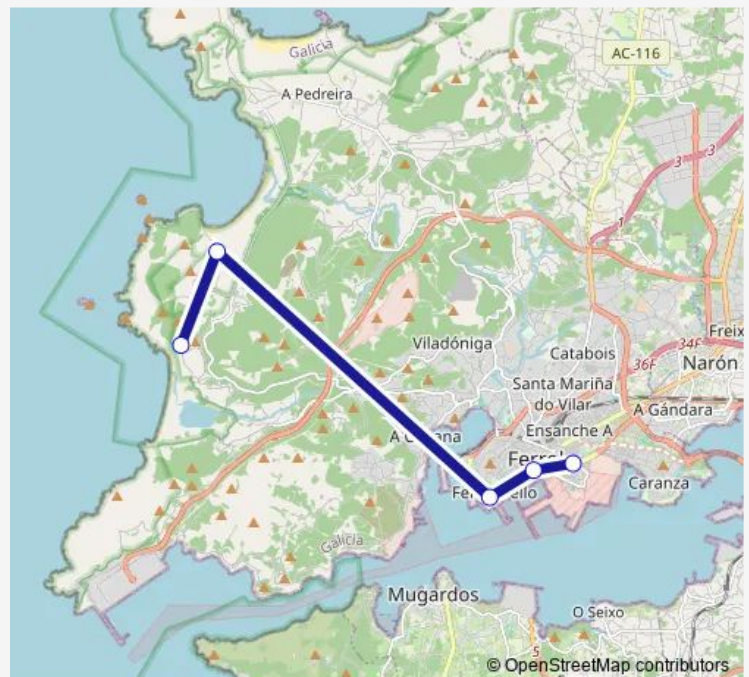

Direction

Praia Doniños — Campus Univ. Esteiro

5 stops

[Open route schedule](#)

Praia Doniños

San Xurxo

Porto

Praza De Galicia

Campus Univ. Esteiro

Route schedule

Praia Doniños — Campus Univ. Esteiro

Monday	12:30-20:00
Tuesday	12:30-20:00
Wednesday	12:30-20:00
Thursday	12:30-20:00
Friday	12:30-20:00
Saturday	12:30-20:00
Sunday	12:30-20:00

Route info

Direction: Praia Doniños

Stops: 5

Trip Duration: 0 hour 25 min

Direction

Campus Univ. Esteiro — Praia Doniños

5 stops

[Open route schedule](#)

Campus Univ. Esteiro

Praza De Galicia

Porto

San Xurxo

Praia Doniños

Route schedule

Campus Univ. Esteiro — Praia Doniños

Monday	12:00-19:30
Tuesday	12:00-19:30
Wednesday	12:00-19:30
Thursday	12:00-19:30
Friday	12:00-19:30
Saturday	12:00-19:30
Sunday	12:00-19:30