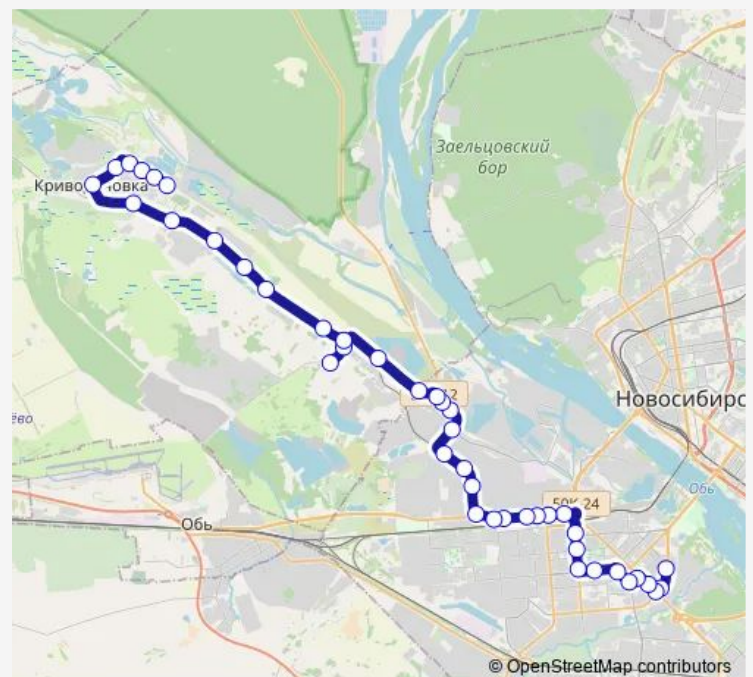

Завод Металлоконструкций

Склады (2-я Станционная улица)

Мехколонна (Станционная)

Route schedule

Центральный корпус (Облбольница) — с. Криводановка (Малороссийская 86)

Monday	04:16
Tuesday	04:16
Wednesday	04:16
Thursday	04:16
Friday	04:16
Saturday	04:16
Sunday	04:16

Route info

Direction: Центральный корпус (Облбольница)

Stops: 42

Trip Duration: 1 hour 26 min

■ 330 (Криводановка - Новосибирск)

BusMaps

Большая улица

ЖК Дивногорский

Saturday 03:00

Sunday 03:00

Route info

Direction: с. Криводановка (Малороссийская 86)

Stops: 41

Trip Duration: 1 hour 26 min

2-я Станционная улица

Бетонный завод