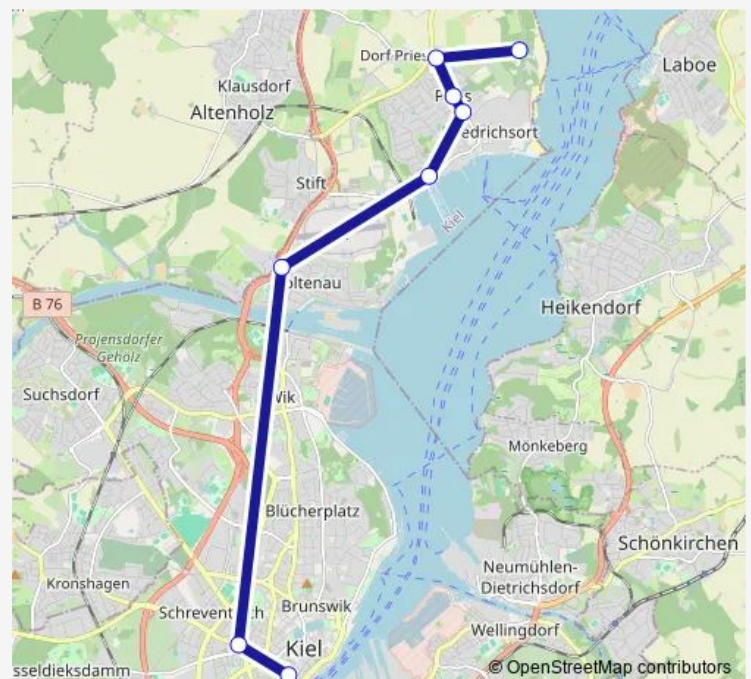

### Direction

Kiel Falckensteiner Strand — Kiel Hauptbahnhof

9 stops

[Open route schedule](#)

Kiel Falckensteiner Strand

Kiel Kreuzung Pries

Kiel Claudiusstraße

Kiel Brauner Berg

Kiel Prieser Strand

Kiel Immelmanstraße

Kiel Wilhelmplatz

Kiel Ziegelteich

Kiel Hauptbahnhof

### Route schedule

Kiel Falckensteiner Strand — Kiel Hauptbahnhof

Monday 12:00-19:30

Tuesday 12:00-19:30

Wednesday 12:00-19:30

Thursday 12:00-19:30

Friday 12:00-19:30

Saturday 12:00-19:30

### Route info

Direction: Kiel Falckensteiner Strand

Stops: 9

Trip Duration: 0 hour 30 min

X90