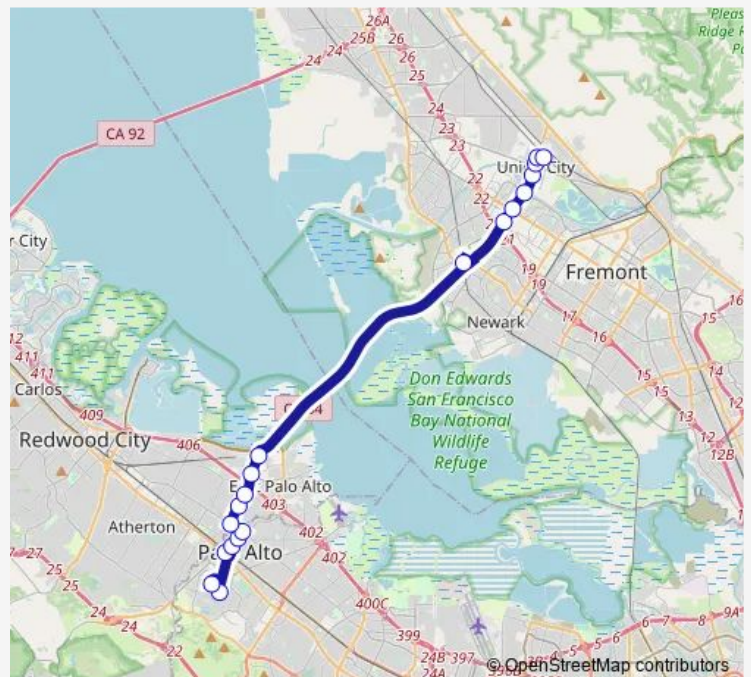

Decoto Rd & Cabrillo Dr

Decoto Rd & Fremont Blvd

Decoto Rd & Paseo Padre Pkwy

Decoto Rd & Perry Rd

Decoto Rd & Alvarado-Niles Rd

Decoto Rd & Union Square

Union City Bart

### Route schedule

Stanford Oval — Union City Bart

Monday 06:25-19:35

Tuesday 06:25-19:35

Wednesday 06:25-19:35

Thursday 06:25-19:35

Friday 06:25-19:35

Saturday —

### Route info

Direction: Stanford Oval

Stops: 19

Trip Duration: 0 hour 46 min

■ DB — Dumbarton Exp. - Palo Alto

## Direction

Union City Bart — Stanford Oval

18 stops

[Open route schedule](#)

Union City Bart

Decoto Rd & Meyers Dr

Decoto Rd & Alvarado-Niles Rd

Decoto Rd & Perry Rd