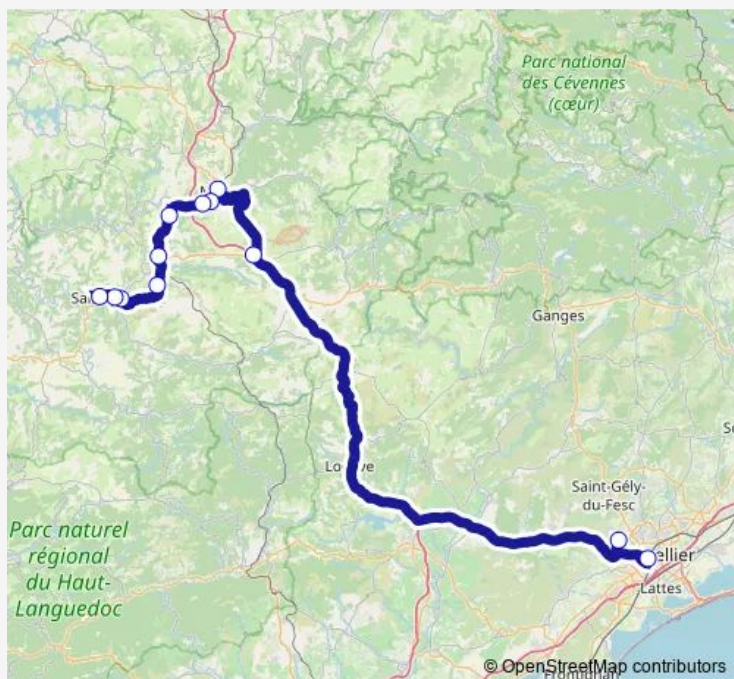

Montpellier - Gare St Roch

Route schedule

SAINT-AFFRIQUE - Lycée la Cazotte — Montpellier - Gare St Roch

Monday	—
Tuesday	—
Wednesday	—
Thursday	—
Friday	16:15
Saturday	—
Sunday	—

Route info

Direction: SAINT-AFFRIQUE - Lycée la Cazotte

Stops: 9

Trip Duration: 2 hour 35 min

234 — Saint Affrique - Montpellier

Direction

SAINT-AFFRIQUE - Lycée la Cazotte — Montpellier - Mosson Tw1 Tw3

13 stops

[Open route schedule](#)

SAINT-AFFRIQUE - Lycée la Cazotte

SAINT-AFFRIQUE - Gare Routière

SAINT-AFFRIQUE - Coll. Jeanne d'Arc

SAINT-AFFRIQUE - Coll. Pu. J. Jaurès

ROQUEFORT-SUR-SOULZON - Lauras

SAINT-ROME-DE-CERNON - Bourg

SAINT-GEORGES-DE-LUZENÇON - Gare SNCF

Creissels - Raujolles