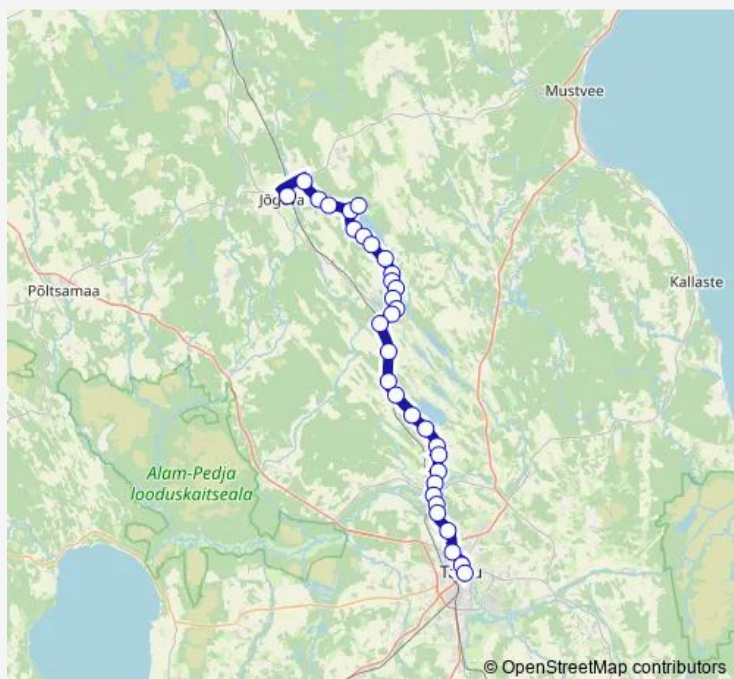

### Direction

Jõgeva — Tartu bussijaam

33 stops

[Open route schedule](#)

- Jõgeva
- Mutso
- Võidu
- Tooba
- Mooritsa
- Kuremaa
- Vanavälja
- Änkküla
- Pällo
- Palamuse
- Raadivere
- Sääsküla
- Luu
- Metsavahi
- Metsavahe
- Nava kool
- Nava
- Mullavere
- Tormi
- Tabivere
- Äksi kirik

### Route schedule

Jõgeva — Tartu bussijaam

Monday	—
Tuesday	—
Wednesday	—
Thursday	—
Friday	13:25
Saturday	—
Sunday	19:10

### Route info

Direction: Jõgeva

Stops: 33

Trip Duration: 1 hour 20 min

Puhtaleiva

Palalinna

Lähte

Erala

Kungla

Kärkna tee

Maramaa

Ranna tee

Nõmmiku

Salvest

Vene

Tartu bussijaam