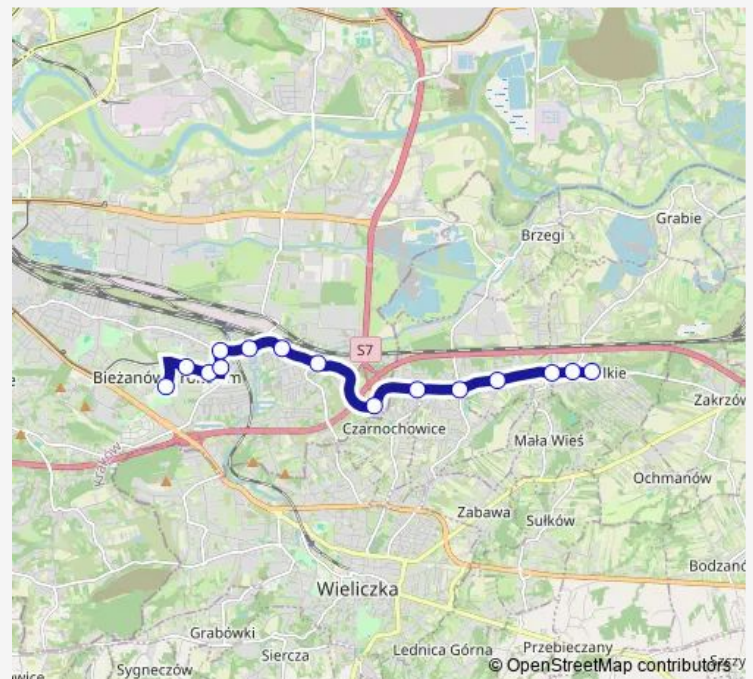

Direction

Nowy Biezanów Południe — Węgrzce Wielkie Pętla

15 stops

[Open route schedule](#)

Nowy Biezanów Południe

Ćwiklińskiej

Nowy Biezanów P+R

Korepty (nż)

Węgrzce Wielkie Gościniec (nż)

Węgrzce Wielkie OSP (nż)

Węgrzce Wielkie Pętla

Route schedule

Nowy Biezanów Południe — Węgrzce Wielkie Pętla

Monday 04:22-23:19

Tuesday 04:22-23:19

Wednesday 04:22-23:19

Thursday 04:22-23:19

Friday 04:22-23:19

Saturday 04:22-23:19

Sunday 04:22-23:19

Route info

Direction: Nowy Biezanów Południe

Stops: 15

Trip Duration: 0 hour 19 min

Direction

Węgrzce Wielkie Pętla — Nowy Biezanów Południe

14 stops

[Open route schedule](#)

Węgrzce Wielkie Pętla

Węgrzce Wielkie OSP (nż)

Węgrzce Wielkie Gościniec (nż)

Kokotów II (nż)