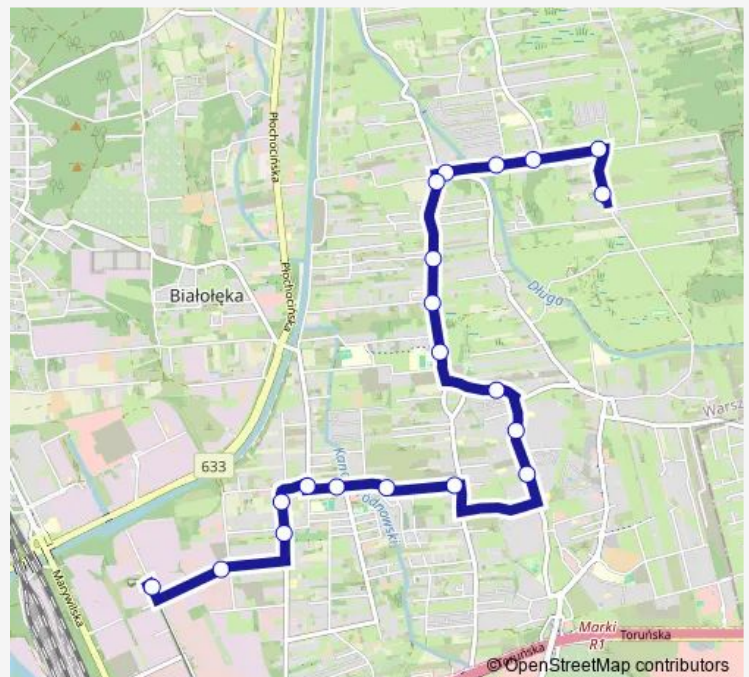

Bus 234 Żerań Wschodni – Augustów

[Go to website](#)

Direction

Augustów — Żerań Wschodni

20 stops

[Open route schedule](#)

- Augustów
- Augustówek
- Zdziarska
- Verdiego
- Zdziarska-Kanał
- Mańki-Wojdy
- Małego Rycerza
- Małych Dębów
- Ostródzka-Szkoła
- Skarbka z Gór
- Os. Derby VI
- Os. Derby Iii
- Juranda ze Spychowa
- Kamykowa
- Echa Leśne
- Juranda ze Spychowa-Szkoła
- Przydrożna
- Danusi
- Szlachecka
- Żerań Wschodni

Route schedule

Augustów — Żerań Wschodni

Monday	05:17-22:17
Tuesday	05:17-22:17
Wednesday	05:17-22:17
Thursday	05:17-22:17
Friday	05:17-22:17
Saturday	05:17-22:17
Sunday	05:17-22:17

Route info

Direction: Augustów

Stops: 20

Trip Duration: 0 hour 22 min

234 — Żerań Wschodni – Augustów

Direction

Żerań Wschodni — Augustów

20 stops

[Open route schedule](#)

Żerań Wschodni

Thursday 05:58-22:58

Friday 05:58-22:58

Saturday 05:58-22:58

Sunday 05:58-22:58

Route info

Direction: Żerań Wschodni

Stops: 20

Trip Duration: 0 hour 22 min