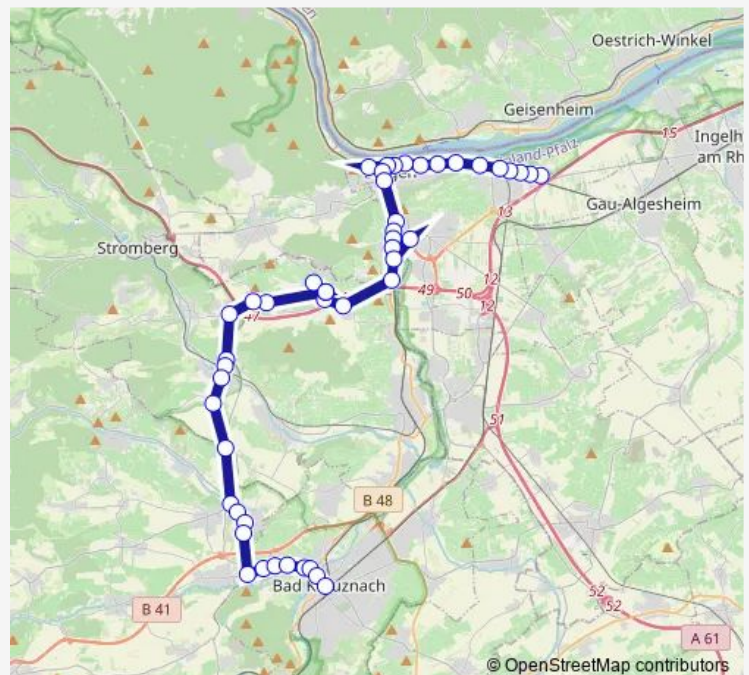

Maßweiler, Schule

Route schedule

Zweibrücken, Hbf — Schmitshausen, Ort

Monday 07:33-18:28

Tuesday 07:33-18:28

Wednesday 07:33-18:28

Thursday 07:33-18:28

Friday 07:33-18:28

Saturday —

Sunday —

Route info

Direction: Zweibrücken, Hbf

Stops: 26

Trip Duration: 0 hour 40 min

Maßweiler, Denkmal

Maßweiler, Kessler

Maßweiler, Katholische Kirche

Häselbergerhof, Ort

Schmitshausen, Ort

Direction

Bad Kreuznach, Bahnhof — Gaulsheim, Turnhalle

47 stops

[Open route schedule](#)

Bad Kreuznach, Bahnhof