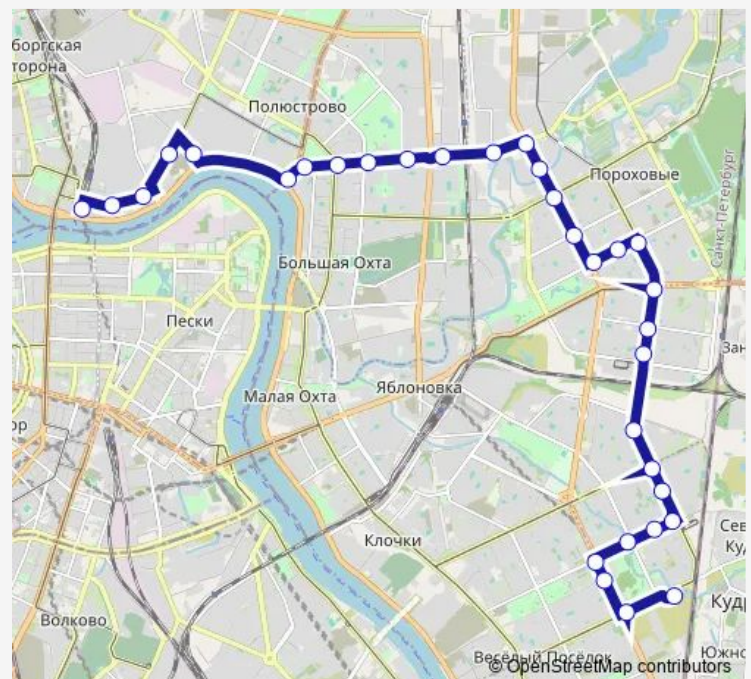

пр. Энергетиков

Уманский пер.

шоссе Революции, уг. Индустриального пр.

река Охта

Ириновский пр.

пр. Ударников

Индустриальный пр.

ул. Осипенко

пр. Энтузиастов

пр. Косыгина

Route schedule

Финляндский вокзал — река Оккервиль - Посадки И Высадки Нет

Monday	05:30-00:30 ⁺¹
Tuesday	05:30-00:30 ⁺¹
Wednesday	05:30-00:30 ⁺¹
Thursday	05:30-00:30 ⁺¹
Friday	05:30-00:30 ⁺¹
Saturday	05:30-24:00
Sunday	05:30-24:00

Route info

Direction: Финляндский вокзал

Stops: 32

Trip Duration: 1 hour 2 min

Ленская ул. По пр. Наставников

Хасанская ул.

Александровская Больница

ул. Коллонтай, уг. пр. Солидарности

Route info

Direction: река Оккервиль - Посадки И Высадки Нет

Stops: 30

Trip Duration: 1 hour 2 min

пр. Металлистов

Среднеохтинский пр.

Свердловская наб.

Феодосийская ул.