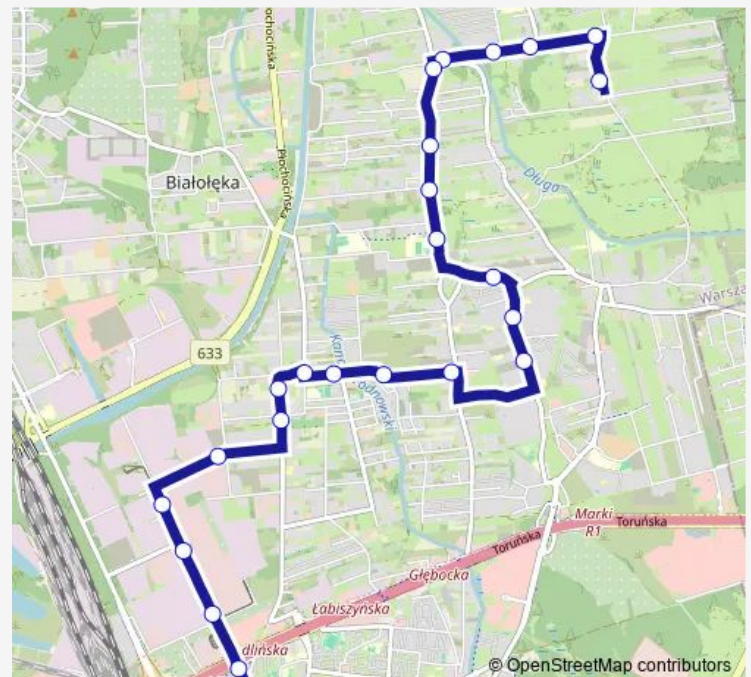

Juranda ze Spychowa 03

Kamykowa 01

Echa Leśne 01

Juranda ze Spychowa-Szkoła 01

Przydrożna 01

Danusi 01

Szlachecka 01

Żerań Wschodni 04

Route schedule

Augustów 01 — Żerań Wschodni 04

Monday 05:17-22:17

Tuesday 05:17-22:17

Wednesday 05:17-22:17

Thursday 05:17-22:17

Friday 05:17-22:17

Saturday 05:17-22:17

Sunday 05:17-22:17

Route info

Direction: Augustów 01

Stops: 20

Trip Duration: 0 hour 22 min

Direction

Żerań Wschodni 06 — Augustów 01

20 stops

[Open route schedule](#)

Żerań Wschodni 06

Szlachecka 02

Danusi 02

Juranda ze Spychowa-Szkoła 02

Echa Leśne 02

Kamykowa 02

Juranda ze Spychowa 01