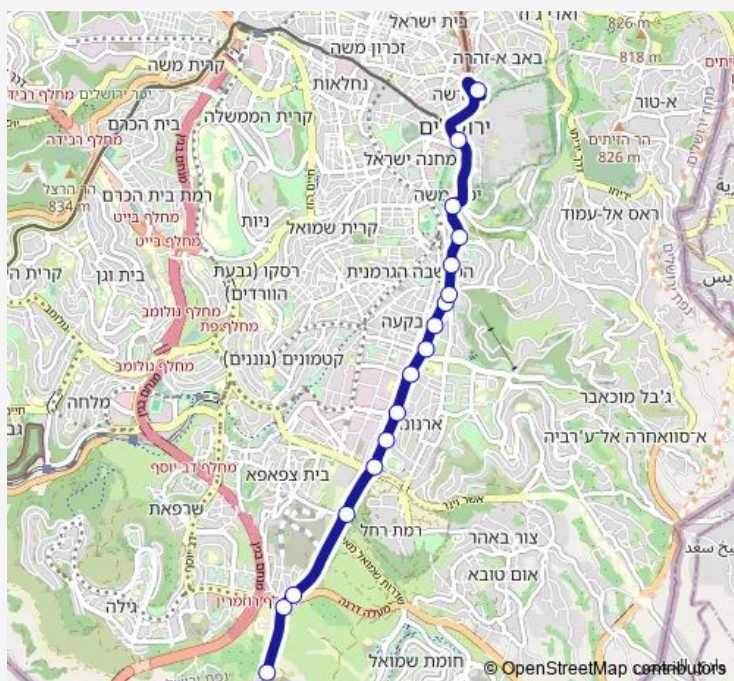

דרך חברון/אלבק

דרך חברון/נעמי

המעבדה/דרך חברון

צומת אבו תור/דרך חברון

הסינמטק/דרך חברון

שער יפו/יפו

מסוף הנביאים/הורדה

Route schedule

מעבר 300/דרך בית לחם — מסוף הנביאים/הורדה

Monday	06:00-22:30
Tuesday	06:00-22:30
Wednesday	06:00-22:30
Thursday	06:00-22:30
Friday	06:00-19:00
Saturday	06:00-18:00
Sunday	06:00-22:30

Route info

Direction: מעבר 300/דרך בית לחם

Stops: 17

Trip Duration: 0 hour 16 min

Direction

מסוף הנביאים — מעבר 300/דרך בית לחם

15 stops

[Open route schedule](#)

מסוף הנביאים

חטיבת ירושלים/ יצחק קריב