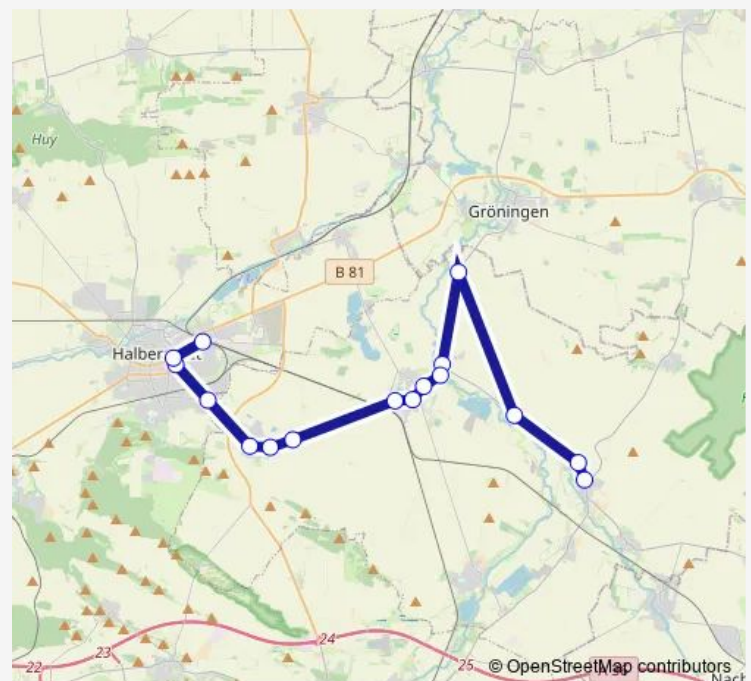

### Route schedule

Hedersleben (am Haket), Busbahnhof — Halberstadt, Käthe-Kollwitz-Gymnasium

Monday	06:50
Tuesday	06:50
Wednesday	06:50
Thursday	06:50
Friday	06:50
Saturday	—
Sunday	—

### Route info

Direction: Hedersleben (am Haket), Busbahnhof

Stops: 15

Trip Duration: 0 hour 40 min

## Direction

Hedersleben (am Haket), Busbahnhof — Halberstadt, Hauptbahnhof (Tram/Bus)

16 stops

[Open route schedule](#)

Hedersleben (am Haket), Busbahnhof

Hedersleben (am Haket), Schützenstr.

Rodersdorf, Str. der Freundschaft

## Route info

Direction: Hedersleben (am Haket), Busbahnhof

Stops: 16

Trip Duration: 0 hour 40 min