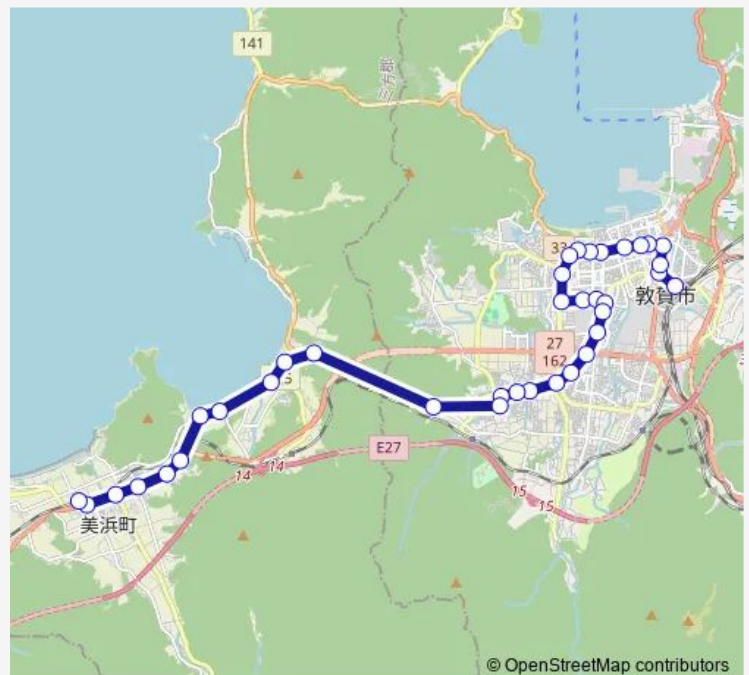

## Bus 若狭線

[Go to website](#)

### Route schedule

敦賀駅 — 美浜駅前

Monday	07:15-17:45
Tuesday	07:15-17:45
Wednesday	07:15-17:45
Thursday	07:15-17:45
Friday	07:15-17:45
Saturday	12:30-16:10
Sunday	12:30-16:10

### Route info

Direction: 敦賀駅

Stops: 37

Trip Duration: 0 hour 49 min

■ 若狭線

BusMaps

はやし内科前

金山

国立病院前

国立病院

関

北田口

佐田

今市

山上口

坂尻