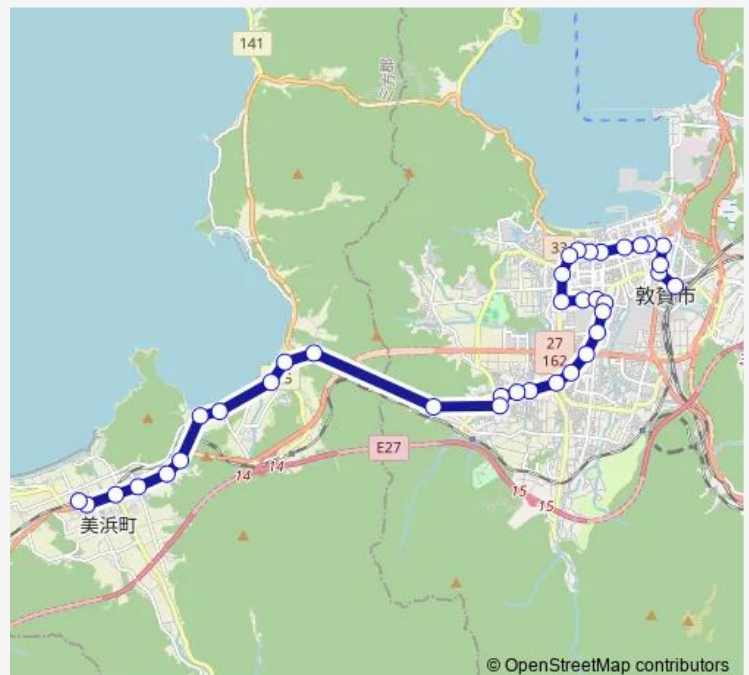

Bus 若狭線

[Go to website](#)

Direction

敦賀駅 — 美浜駅前

37 stops

[Open route schedule](#)

敦賀駅
白銀町
本町2丁目
気比神宮前
神楽町
神楽2丁目
市立病院前
松島口
松原公園口
松原町
敦賀高校前
平和町
北木崎
健康センターはびふる前
合同庁舎
合同庁舎前
呉羽町
野神
若葉町
市野々
栗野中学校前

Route schedule

敦賀駅 — 美浜駅前

Monday	07:15-17:45
Tuesday	07:15-17:45
Wednesday	07:15-17:45
Thursday	07:15-17:45
Friday	07:15-17:45
Saturday	12:30-16:10
Sunday	12:30-16:10

Route info

Direction: 敦賀駅

Stops: 37

Trip Duration: 0 hour 49 min

■ 若狭線

BusMaps

はやし内科前

金山

国立病院前

国立病院

関

北田口

Route info

Direction: 美浜駅前

Stops: 37

Trip Duration: 0 hour 49 min

平和町

敦賀高校前

松原町

松原公園口