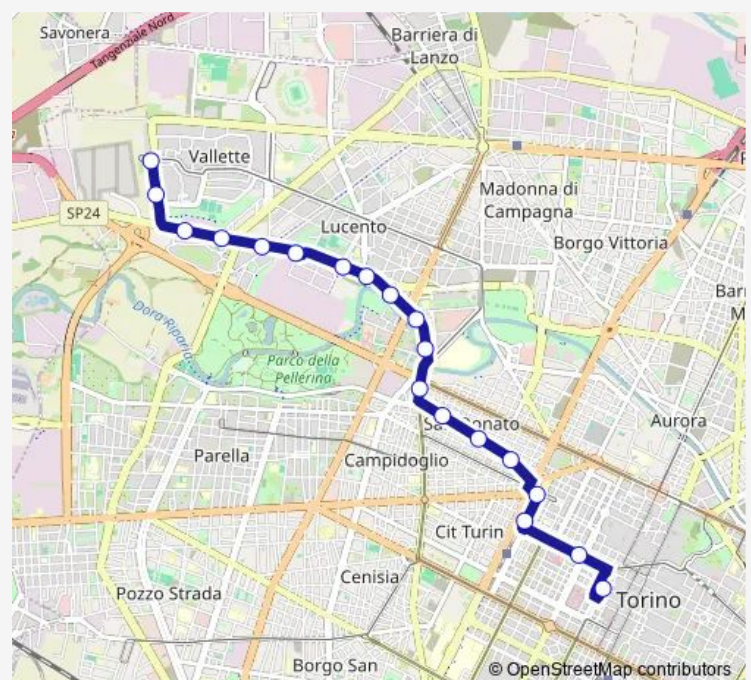

Fermata 1709 - Foglizzo

Fermata 1705 - Lombardia

Fermata 1703 - Terraneo

Fermata 1701 - Cincinnato

Fermata 2629 - Cirene Ovest

Fermata 2731 - Primule Sud

Fermata 1699 - Primule Ovest

Fermata 2510 - Vallette Cap

Route schedule

Fermata 2531 - Solferino Cap — Fermata 2510 - Vallette Cap

Monday 08:54-18:51

Tuesday 08:54-18:51

Wednesday 08:54-18:51

Thursday 08:54-18:51

Friday 08:54-18:51

Saturday 09:15-18:50

Sunday —

Route info

Direction: Fermata 2531 - Solferino Cap

Stops: 20

Trip Duration: 0 hour 29 min

59 / — piazzale Vallette - piazza Solferino

Direction

Fermata 2510 - Vallette Cap — Fermata 2531 - Solferino Cap

Tuesday 09:30-19:26

Wednesday 09:30-19:26

Thursday 09:30-19:26

Friday 09:30-19:26

Saturday 09:07-19:15

Sunday —

Route info

Direction: Fermata 2510 - Vallette Cap