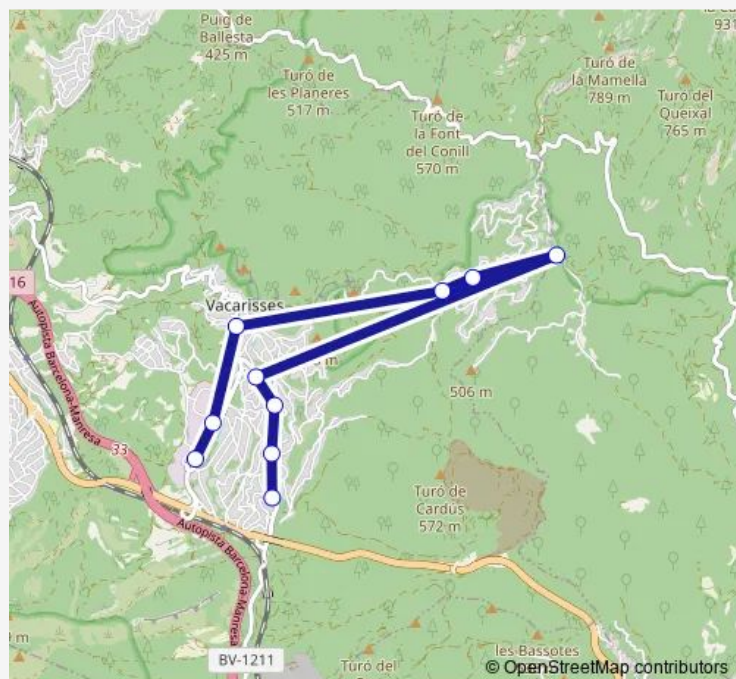

### Route info

Direction: ctra. Olesa - bda. Font de la Mercè

Stops: 10

Trip Duration: 0 hour 35 min

■ L1569 — (M5A) Vacarisses: els Caus - les

BusMaps

## Direction

ctra. Olesa - bda. Font de la Mercè — ctra. la Bauma (Piscines)

14 stops

[Open route schedule](#)

ctra. Olesa - bda. Font de la Mercè

ctra. Olesa - c. Esquirol

ctra. Olesa - c. Turó Moliner

ctra. Olesa - c. Moreneta

## Route info

Direction: ctra. Olesa - bda. Font de la Mercè

Stops: 14

Trip Duration: 0 hour 50 min

## Route info

Direction: Can Torrella (les)

Stops: 13

Trip Duration: 0 hour 30 min