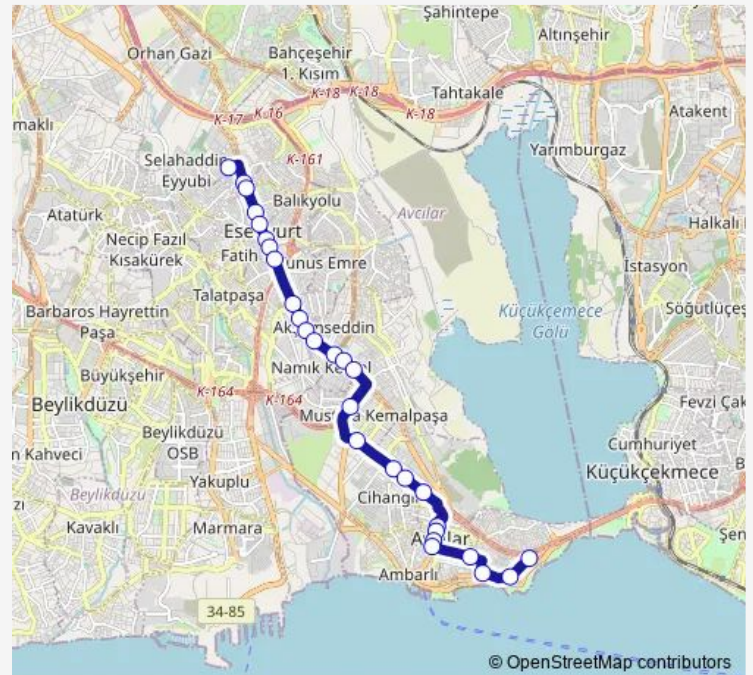

Thursday 06:00

Friday 06:00

Saturday 06:00

Sunday 06:00

Route info

Direction: 1375. Sk.

Stops: 28

Trip Duration: 0 hour 30 min

AVCILAR-ÖRNEK MAH — Küçükçekmece - Avcılar - Balık Yolu - Örnek Mh.

BusMaps

CAMI SOKAK

Minibüs Durađı

PARK

AVCILAR

Minibüs Durađı

Dr. Sadık Ahmet Cad. (Ambarlı Küçükçekmece Yolu)

Tufan Sk.

Dr. Sadık Ahmet Cad. (Ambarlı Küçükçekmece Yolu)

Direction

Dr. Sadık Ahmet Cad. (Ambarlı Küçükçekmece Yolu) —
1375. Sk.

24 stops

[Open route schedule](#)

Dr. Sadık Ahmet Cad. (Ambarlı Küçükçekmece Yolu)