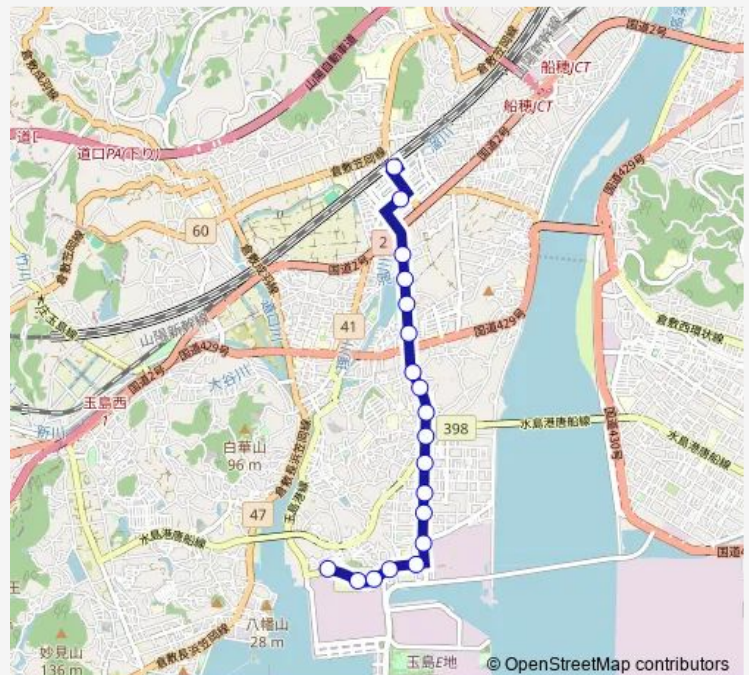

堀貫

東高地

東高地南

東小高地

クラレ入口

坂田町交差点

坂田町

養父

Friday 16:25-19:02

Saturday 16:30-18:05

Sunday 17:55

Route info

Direction: 新倉敷駅

Stops: 19

Trip Duration: 0 hour 15 min

■ 94_新倉敷駅→玉島警察署前・クラレ入口→住友重機械西門 — 新倉敷住友重機械線、...

94_新倉敷駅→玉島警察署前・クラレ入口→住友重機械西門 Bus time schedules and route maps are available in an offline PDF at busmaps.com. Use the busmaps.com website to see live bus times, train schedule or subway schedule, and step-by-step directions for all public transit in Asakuchi