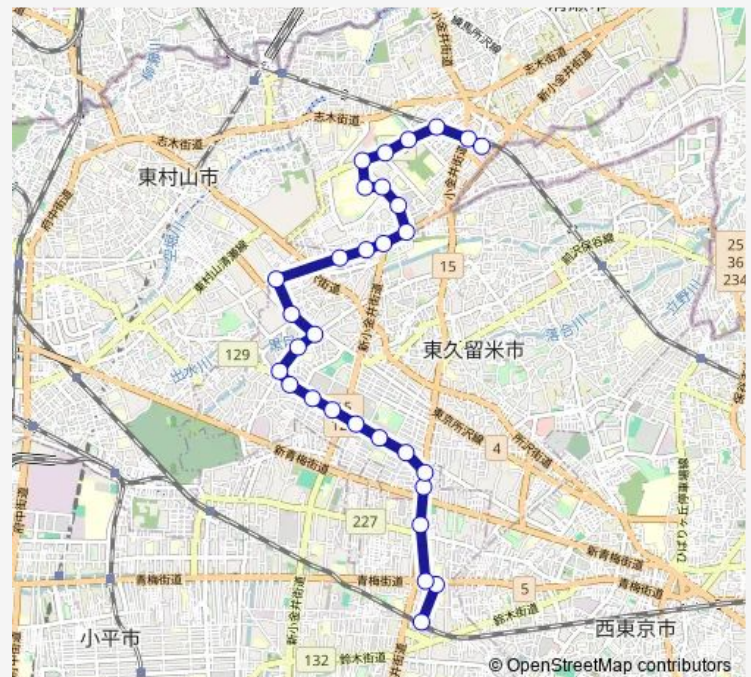

Direction

花小金井駅 — 清瀬駅南口

30 stops

[Open route schedule](#)

- 花小金井駅
- 小平合同庁舎
- 青梅街道
- 花小金井五丁目
- 新青梅街道
- グローブライド本社入口
- 滝山団地入口
- 滝山三丁目
- 団地センター (東久留米市)
- 滝山五丁目
- 滝山団地
- 滝山団地西
- 柳窪一丁目
- 久留米西団地
- 西団地入口
- 柳泉園グランド入口
- 下里六丁目
- 下里団地
- 三角山
- 押出し橋
- 竹丘南団地

Route schedule

花小金井駅 — 清瀬駅南口

Monday	09:30-18:50
Tuesday	09:30-18:50
Wednesday	09:30-18:50
Thursday	09:30-18:50
Friday	09:30-18:50
Saturday	10:00-19:00
Sunday	09:30-19:05

Route info

Direction: 花小金井駅

Stops: 30

Trip Duration: 0 hour 43 min

竹丘団地

社会事業大学前

東京病院玄関前

東京病院北

梅園

複十字病院

松山

Route info

Direction: 清瀬駅南口

Stops: 30

Trip Duration: 0 hour 38 min

新青梅街道

花小金井五丁目

青梅街道

小平合同庁舎