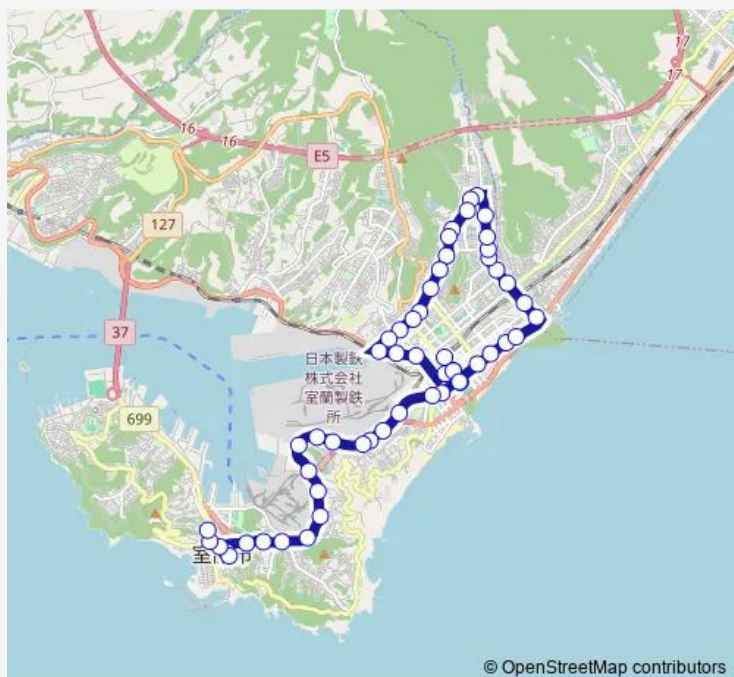

### Route schedule

東町ターミナル — 中央町

Monday 07:15-13:45

Tuesday 07:15-13:45

Wednesday 07:15-13:45

Thursday 07:15-13:45

Friday 07:15-13:45

Saturday 07:15-13:45

### Route info

Direction: 東町ターミナル

Stops: 55

Trip Duration: 1 hour 22 min

© OpenStreetMap contributors

■ 中央町工大循環線 3 復

BusMaps

知利別会館前