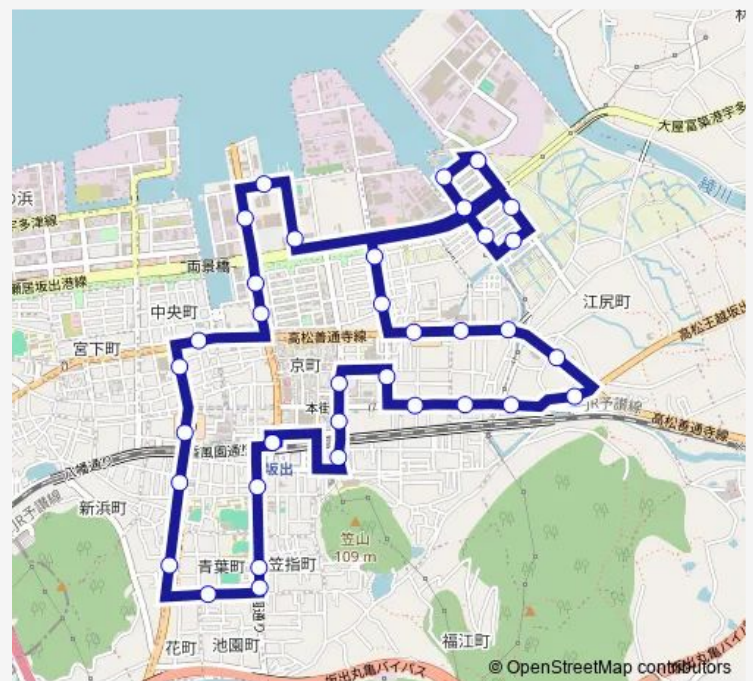

ニュータウン江尻西口

ニュータウン江尻第2公園前

ニュータウン江尻東口

Route schedule

坂出駅前 — 坂出駅前

Monday 06:30-19:30

Tuesday 06:30-19:30

Wednesday 06:30-19:30

Thursday 06:30-19:30

Friday 06:30-19:30

Saturday 08:30-16:30

Sunday 08:30-16:30

Route info

Direction: 坂出駅前

Stops: 36

Trip Duration: 0 hour 45 min

坂出市循環バス東ルート

BusMaps

東大浜緑地

鳥洲神社

東部中学校南

久米町

坂江橋

坂出警察署