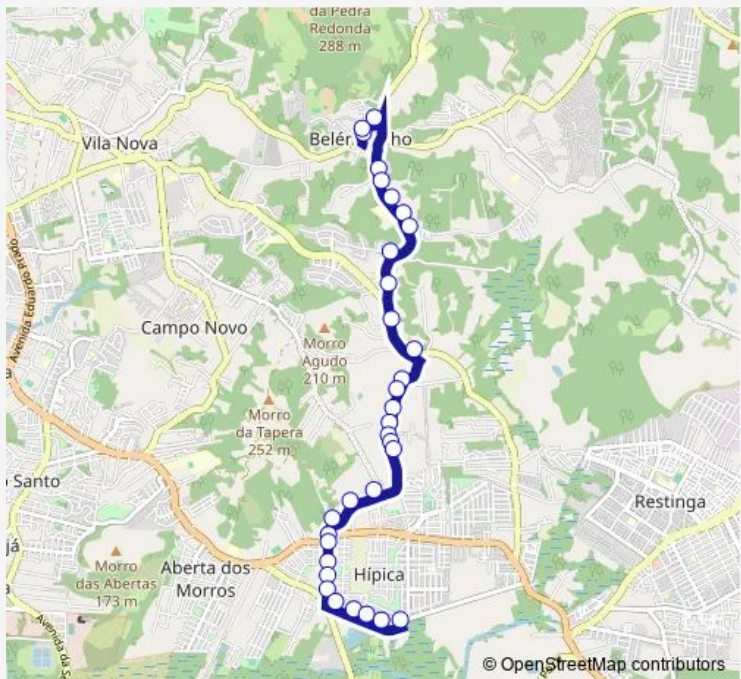

**Bus A871 Alim.Moradas DA Hipica VIA Gedeon Leite**

[Go to website](#)

**Direction**  
 DR Antonio Mazzaferro Neto DF 15 — Joao DO Couto  
 Praça Belem Velho

35 stops

[Open route schedule](#)

- DR Antonio Mazzaferro Neto DF 15
- Caetano Pedone AL 934
- Schneider 916
- Schneider 764
- Schneider 636
- Schneider 490
- Schneider 300
- Schneider 80
- Gedeon Leite 105
- Gedeon Leite 225
- Gedeon Leite 393
- Gedeon Leite 615
- Gedeon Leite DF 624
- Gedeon Leite 859
- Gedeon Leite 1055
- Gedeon Leite DF 1560
- Gedeon Leite 2375\_Espelhada
- Gedeon Leite 6574\_Espelhada
- Gedeon Leite 6575\_Espelhada
- Gedeon Leite 2376\_Espelhada
- Gedeon Leite 3325

**Route schedule**  
 DR Antonio Mazzaferro Neto DF 15 — Joao DO Couto  
 Praça Belem Velho

Monday	05:45-17:25
Tuesday	05:45-17:25
Wednesday	05:45-17:25
Thursday	05:45-17:25
Friday	05:45-17:25
Saturday	—
Sunday	—

**Route info**  
 Direction: DR Antonio Mazzaferro Neto DF 15  
 Stops: 35  
 Trip Duration: 0 hour 40 min

Gedeon Leite 2382\_Espelhada

Gedeon Leite 2383\_Espelhada

Costa Gama DF 3501

Costa Gama 1530

Costa Gama 1602

## Route info

Direction: Major Tito DF 427

Stops: 32

Trip Duration: 0 hour 40 min

Gedeon Leite DF 235

Gedeon Leite NN 90/DF 99

Schneider DF 110

Schneider DF 320