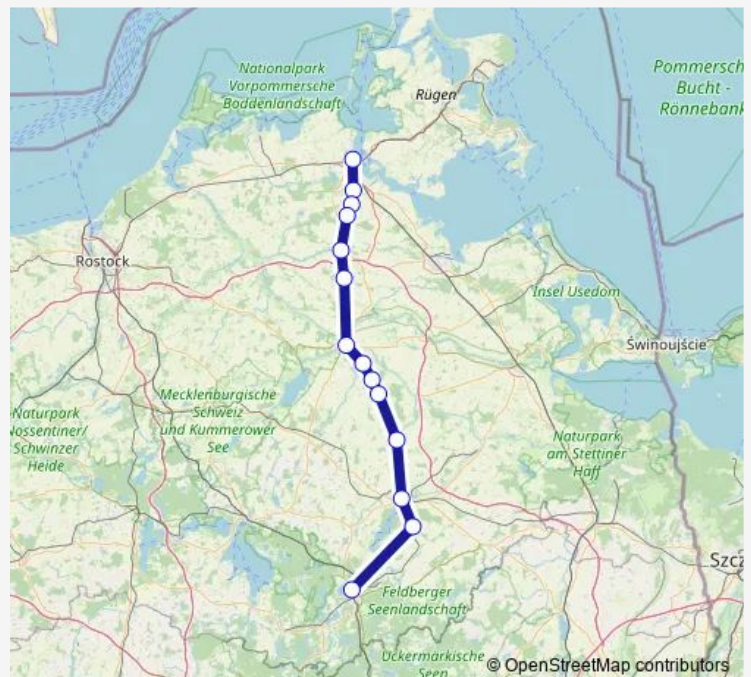

Regional Rail Service RE51

[Go to website](#)

Direction

Neustrelitz Hauptbahnhof — Neubrandenburg

5 stops

[Open route schedule](#)

Neustrelitz Hauptbahnhof

Blankensee (Meckl)

Cammin

Burg Stargard

Neubrandenburg

Route schedule

Neustrelitz Hauptbahnhof — Neubrandenburg

Monday	—
Tuesday	—
Wednesday	—
Thursday	—
Friday	—
Saturday	06:02
Sunday	06:02

Route info

Direction: Neustrelitz Hauptbahnhof

Stops: 5

Trip Duration: 0 hour 27 min

■ RE51

BusMaps

Direction

Stralsund Hauptbahnhof — Neustrelitz Hauptbahnhof

14 stops

[Open route schedule](#)

Stralsund Hauptbahnhof

Zarrendorf

Elmenhorst

Wittenhagen, Bahnhof

Grimmen Bahnhof

Rakow Bahnhof

Demmin Bahnhof

Utzedel