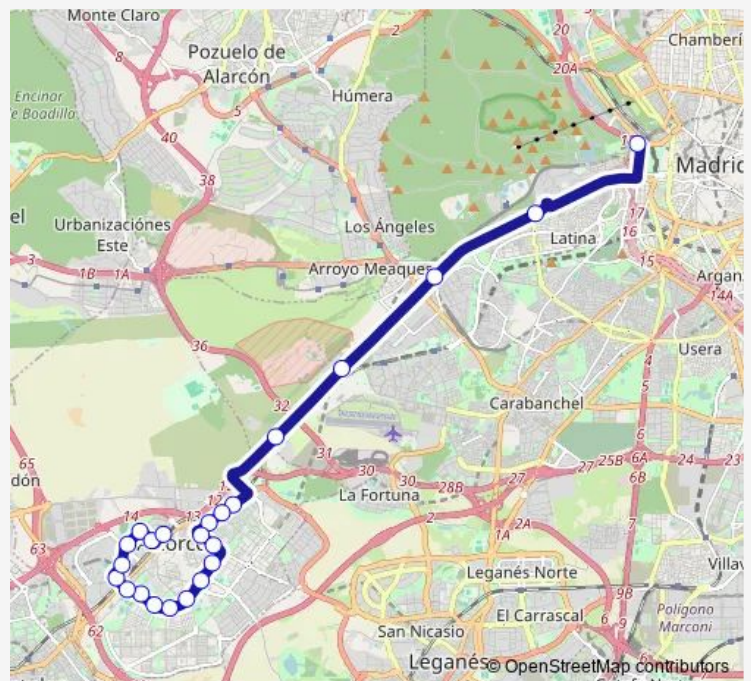

Robles-Trva.Pinos

Retamas-Av.Pablo Iglesias

Berna-Est.Las Retamas

Oslo-Helsinki

Viena-Av.Atenas

Viena-Budapest

BUDAPEST-HOSPITAL FUNDACIÓN ALCORCÓN

Berlín-Est.Alcorcón Central

Thursday 00:15-22:45

Friday 00:15-22:45

Saturday 00:15-22:45

Sunday 00:15-22:45

Route info

Direction: Av.Lisboa-Est.San José DE Valderas

Stops: 24

Trip Duration: 0 hour 45 min

N502 — Madrid (Príncipe Pío)-Alcorcón

Pº EXTREMADURA-CAMPAMENTO

Pº EXTREMADURA-BATAN

Glorieta SAN Vicente

Direction

Glorieta SAN Vicente — Berlín-Est.Alcorcón Central

23 stops

[Open route schedule](#)

Glorieta SAN Vicente

Pº EXTREMADURA Nº 190

Pº EXTREMADURA-CAMPAMENTO

PºEXTREMADURA-CUATRO VIENTOS

Ctra.A5-Museo DEL Aire Y DEL Espacio

Av.Lisboa-Est.San José DE Valderas

Av.Lisboa-Centro DE Salud

Av.Lisboa-Piscinas