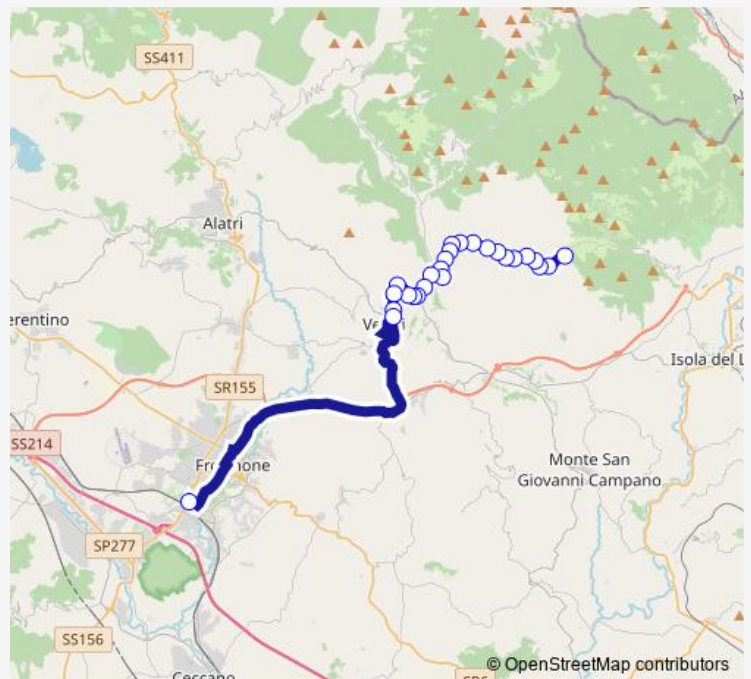

Veroli | San Lorenzo # f6582

Veroli | Vado Amaseno # f6583

Veroli | Virano # f6584

Veroli | Currivè # f6585

Veroli | Via Colle Bagno # f5754

Veroli | Via Crocifisso Via Angelini # f5755

Route schedule

Monte S. Giovanni C. | Via Portella # f6559 — Frosinone | Piazza Pertini # f3486

Monday	—
Tuesday	07:15
Wednesday	—
Thursday	07:15
Friday	07:15
Saturday	06:55-07:15
Sunday	—

Route info

Direction: Monte S. Giovanni C. | Via Portella # f6559

Stops: 26

Trip Duration: 0 hour 55 min

So32a — Fontana Fratta - Frosinone # So32a