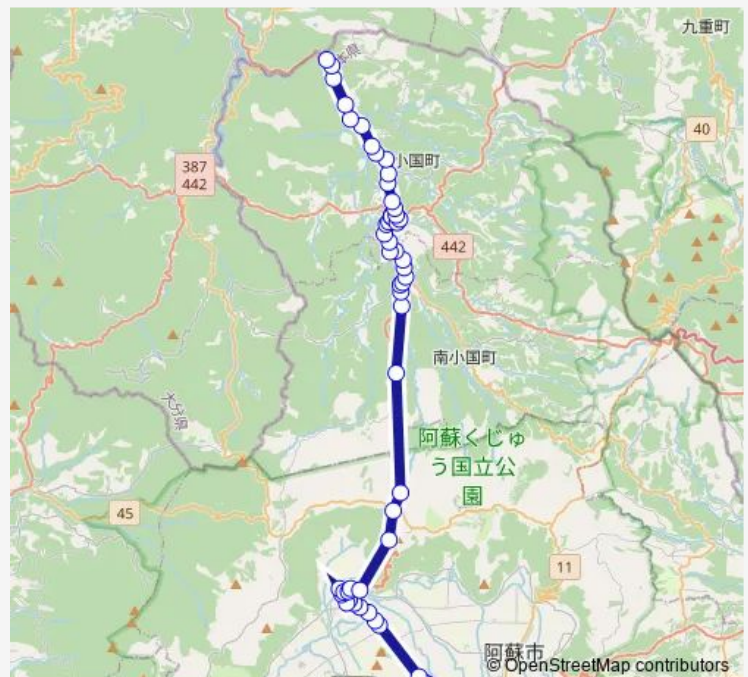

大観峰入口

茗ヶ原入口

唐笠松

Route schedule

阿蘇駅前 — 杖立

Monday 07:10-18:00

Tuesday 07:10-18:00

Wednesday 07:10-18:00

Thursday 07:10-18:00

Friday 07:10-18:00

Saturday 09:10-17:15

Sunday 09:10-17:15

Route info

Direction: 阿蘇駅前

Stops: 54

Trip Duration: 1 hour 23 min

■ 7 : 阿蘇駅前→唐笠松 ~ ステーション→杖立

馬場（南小国）

温泉館きよら前

市原本町

市原

南小国役場前

矢津田

下矢津田