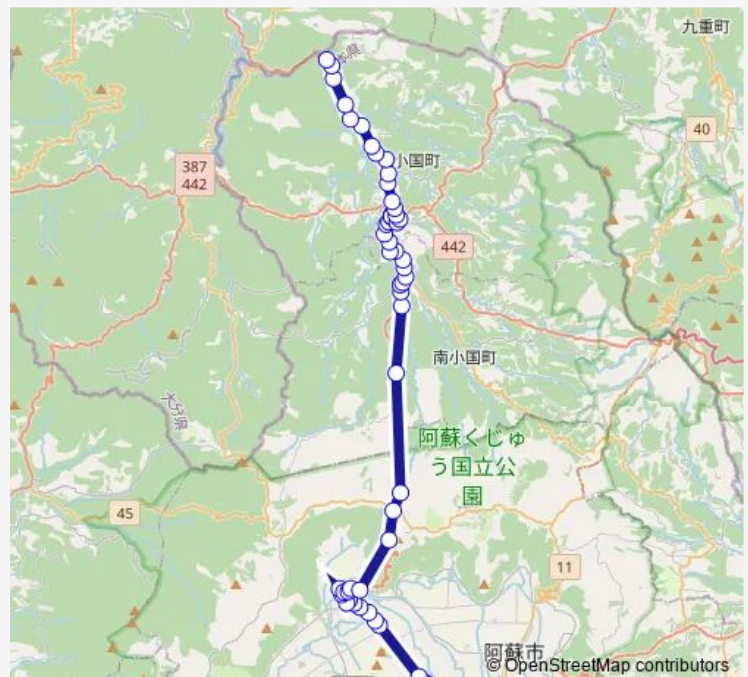

大観峰入口

茗ヶ原入口

唐笠松

Route schedule

阿蘇駅前 — 杖立

Monday 07:10-18:00

Tuesday 07:10-18:00

Wednesday 07:10-18:00

Thursday 07:10-18:00

Friday 07:10-18:00

Saturday 09:10-17:15

Sunday 09:10-17:15

Route info

Direction: 阿蘇駅前

Stops: 54

Trip Duration: 1 hour 23 min

■ 7 : 阿蘇駅前→唐笠松 ~ ステーション→杖立

馬場（南小国）

温泉館きよら前

市原本町

市原

南小国役場前

矢津田

下矢津田