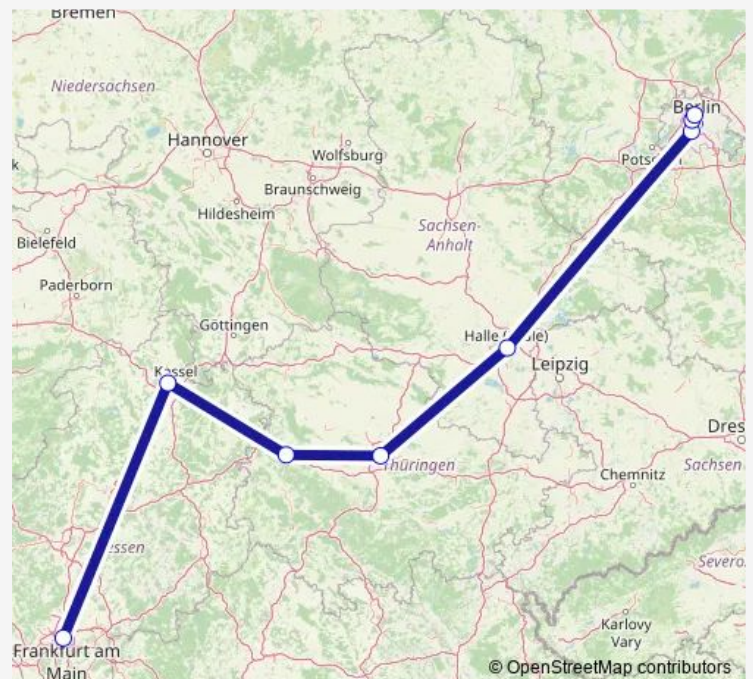

### Direction

Frankfurt(Main)Hbf — Berlin Gesundbrunnen

8 stops

[Open route schedule](#)

Frankfurt(Main)Hbf

Kassel-Wilhelmshöhe

Eisenach

Erfurt Hbf

Halle(Saale)Hbf

Berlin Südkreuz

Berlin Hbf (tief)

Berlin Gesundbrunnen

### Route schedule

Frankfurt(Main)Hbf — Berlin Gesundbrunnen

Monday 06:17

Tuesday 06:17

Wednesday 06:17

Thursday 06:17

Friday 06:17

Saturday —

### Route info

Direction: Frankfurt(Main)Hbf

Stops: 8

Trip Duration: 4 hour 48 min

ICE 1533