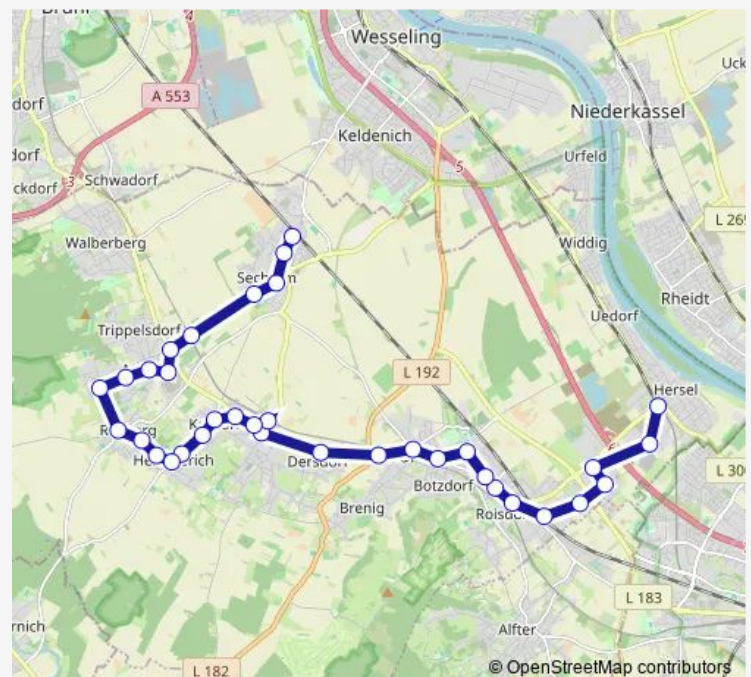

Saturday —

Sunday 09:30-21:40

Route info

Direction: Bornheim Hersel

Stops: 35

Trip Duration: 0 hour 57 min

Bornheim Hemmerich Alte Schule

Bornheim Hemmerich Markus-Kirche

Bornheim Rösberg Hemmergasse

Bornheim Rösberg Schule

Bornheim Merten Heide

Bornheim Merten Weidenbachweg

Bornheim Merten Schule

Bornheim Merten Apotheke

Bornheim Merten Händelstr.

Bornheim Merten