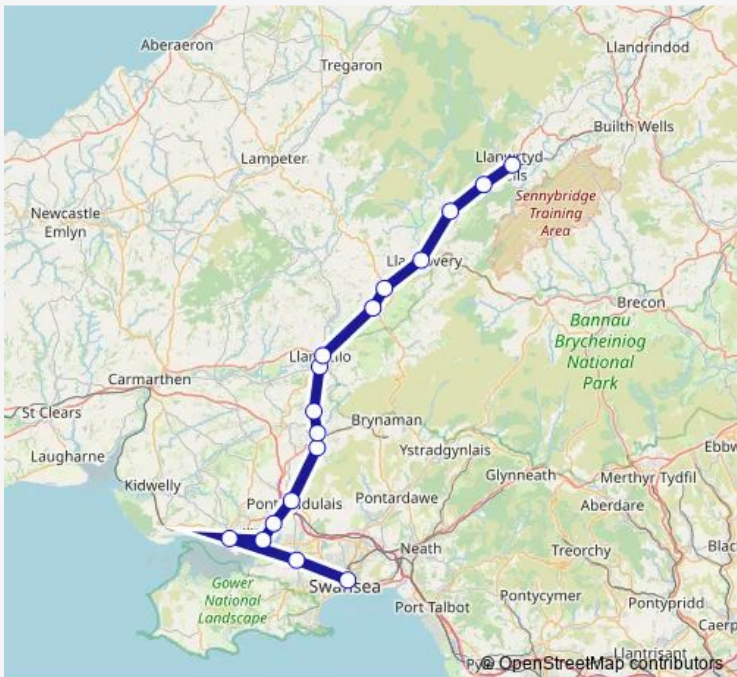

Direction
 Swansea — Llanwrtyd
 17 stops
[Open route schedule](#)

- Swansea
- Gowerton
- Llanelli
- Bynea
- Llangennech
- Pontarddulais
- Pantyyffynnon
- Ammanford
- Llandybie
- Ffairfach
- Llandeilo
- Llangadog
- Llanwrda
- Llandovery
- Cynghordy
- Sugar Loaf
- Llanwrtyd

Route schedule
 Swansea — Llanwrtyd

Monday	05:47-18:20
Tuesday	05:47-18:20
Wednesday	05:47-18:20
Thursday	05:47-18:20
Friday	—
Saturday	—
Sunday	—

Route info
 Direction: Swansea
 Stops: 17
 Trip Duration: 1 hour 50 min

Direction

Llanwrtyd — Swansea

17 stops

[Open route schedule](#)

Llanwrtyd

Sugar Loaf

Cynghordy

Llandovery

Tuesday 07:41-20:17

Wednesday 07:41-20:17

Thursday 07:41-20:17

Friday —

Saturday —

Sunday —

Route info

Direction: Llanwrtyd