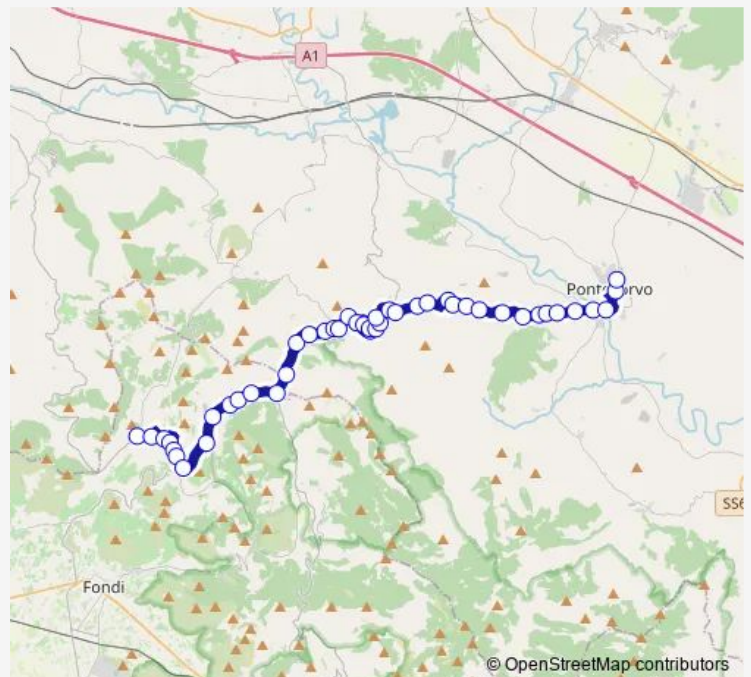

Bus Lenola (Comune) - Pontecorvo # Mp940d

[Go to website](#)

Direction

Lenola | Via Roma Via Carduso # f4053 — PONTECORVO
| Via 24 Maggio Via Sacro Cuore # f7149

45 stops

[Open route schedule](#)

- Lenola | Via Roma Via Carduso # f4053
- LENOLA | Via Roma Via Lazio # f6361
- Lenola | Via Roma Via Forcella # f4057
- Lenola | Viale Marconi # f4058
- Lenola | Via Napoli Via Lago # f4059
- Lenola | Via Napoli Via Pietra Corvi # f4060
- Lenola | Via Primo Maggio # f4239
- Lenola | Liverani # f4240
- Lenola | Via Provinciale Via Pantano # f4241
- Lenola | Via Provinciale Via Napoli # f4242
- Lenola | Via Provinciale Via Case Sparse # f4331
- Lenola | Via Provinciale (Km 5) # f4243
- Lenola | Via Provinciale Via Liri # f4270
- Pico | Via Farnese (Km 104) # f4271
- Pico | Ponte Beniamino # f4272
- Pico | Via Farnese (Km 103) # f4273
- Pico | Via Farnese (Km 102) # f4274
- Pico | Via Farnese Via Pastena # f4275
- Pico | Via Farnese Via Calcarale # f4276
- Pico | Via Farnese, 30 # f4277
- Pico | Via Farnese, 40 # f4278

Route schedule

Lenola | Via Roma Via Carduso # f4053 — PONTECORVO
| Via 24 Maggio Via Sacro Cuore # f7149

Monday	07:10
Tuesday	07:10
Wednesday	07:10
Thursday	07:10
Friday	07:10
Saturday	07:25
Sunday	—

Route info

Direction: Lenola | Via Roma Via Carduso # f4053

Stops: 45

Trip Duration: 0 hour 40 min

Lenola (Comune) - Pontecorvo # Mp940d

Pico | Via Farnese Via Farneti # f4279

Pico | Via Farnese Via Carnevale # f4280

Pico | Ponte Odioso # f4284

Pico | Via Pontecorvo Via Fossato Aurello # f4285

Pontecorvo | Via Leuciana (Km 15) # f4286

Pontecorvo | Via Leuciana (Km 14) # f4287

Pontecorvo | Via Leuciana Str. Gandolfi # f4288