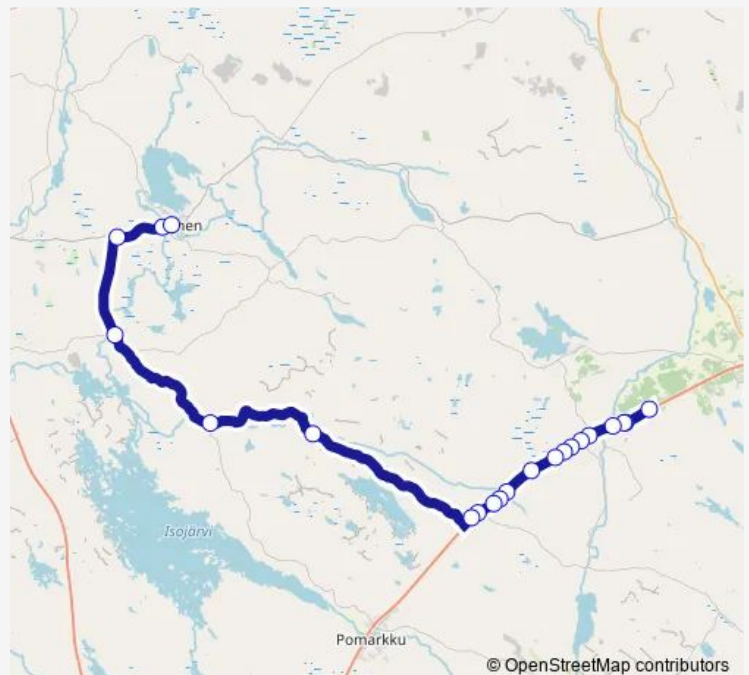

Friday 07:55-15:55

Saturday —

Sunday —

**Route info**

Direction: Viirimäentie I

Stops: 21

Trip Duration: 0 hour 50 min

■ 352 — Saarikoski-Siikainen

**BusMaps**