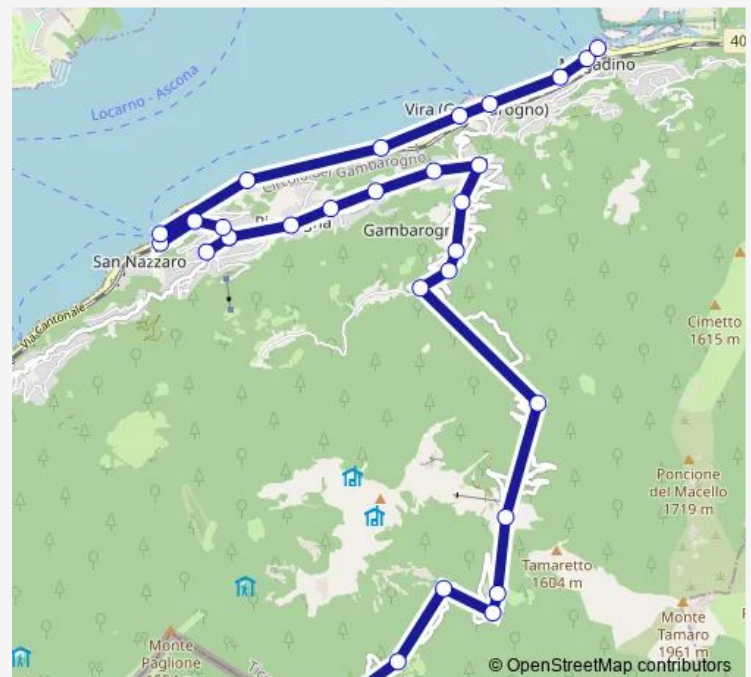

Vairano, Paese

Vairano, Bivio per S. Nazzaro

Piazzogna, Parco Botanico

Piazzogna, Paese

Piazzogna, Belsito

Scesana

Fosano

Vira (Gambarogno), Edifors

### Route info

Direction: Magadino, Casa Comunale

Stops: 30

Trip Duration: 1 hour 7 min

Monti di Fosano, Oratorio

Monti di Fosano, Bv. Piazzogna

Alpe di Neggia, Bv. Trecciura

Alpe di Neggia, Alpe

## Route info

Direction: Indemini, Paese

Stops: 30

Trip Duration: 1 hour 6 min

Vira (Gambarogno), La Riva

Vira (Gambarogno), Paese

Magadino-Vira, Stazione

Magadino, Debarcadere