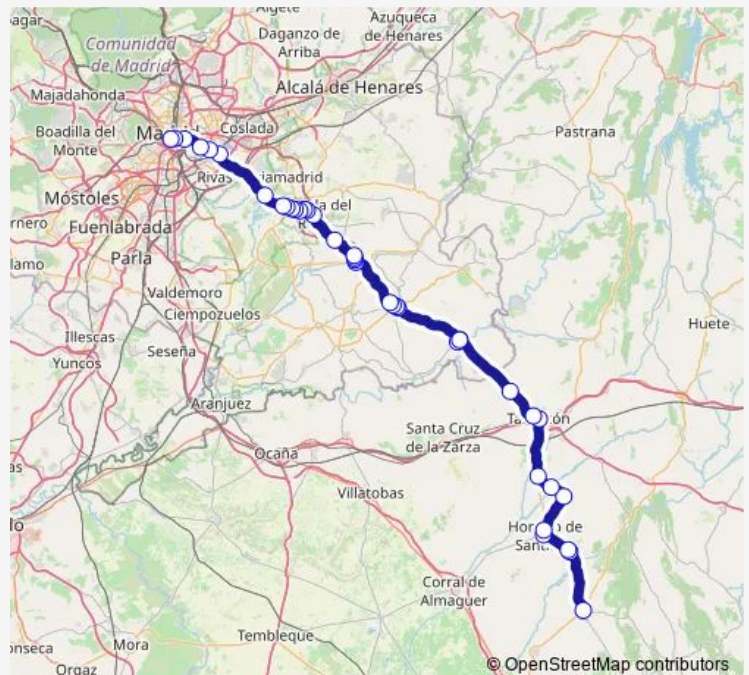

**Bus 352 Madrid (Rda. Atocha)-Fuentidueña-Tarancón**

[Go to website](#)

**Direction**

LOS Hinojosos-Pza.Constitución — Ronda Atocha-Estación DE Autobuses

38 stops

[Open route schedule](#)

- LOS Hinojosos-Pza.Constitución
- Hontanaya-Av.Cahorzo
- Villamayor DE Santiago-Av.Juan Carlos I
- Horcajo-PZA Constitución
- Pozorrubio-Portillo
- Horcajo DE Santiago-Alonso DE Céspedes
- Horcajo-Angela Rosa DE Silva
- Torrubia DEL Campo-Ramón Y Cajal
- EL Acebrón-Iglesia
- Fuente DE Pedro Naharro-Emilia Jarabo
- Est.De Autobuses DE Tarancón
- Tarancón-Miguel DE Cervantes
- Belinchón
- Ctra.A3-Fuentidueña DE Tajo
- Encomienda-Velázquez
- SAN José-Encomienda
- Samuel Baltés-Madrid
- Av.Hermanos Gómez Cuétara-Instituto
- Mayor Baja-Av.De LA Paz
- Pza.Constitución-Ayuntamiento
- Mayor Alta-Rana

**Route schedule**

LOS Hinojosos-Pza.Constitución — Ronda Atocha-Estación DE Autobuses

Monday	00:30-22:30
Tuesday	00:30-22:30
Wednesday	00:30-22:30
Thursday	00:30-22:30
Friday	00:30-22:30
Saturday	00:30-22:30
Sunday	00:30-22:30

**Route info**

Direction: LOS Hinojosos-Pza.Constitución

Stops: 38

Trip Duration: 2 hour 44 min

Mayor Alta-C°de LA Rana

Ctra.N3-Estación Comunicaciones

Av.Valencia-Urb.El Romeral

Av.Valencia-Cementerio Viejo