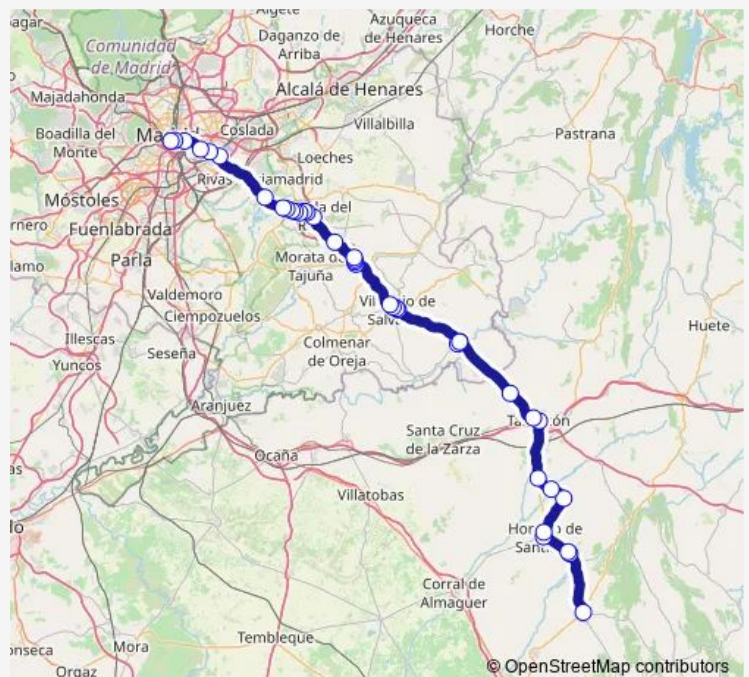

Av.Madrid-LA Perla

Av.Valencia-Pza.Progreso

Av.Valencia-Cementerio Viejo

Real-Av.Valencia

Ctra.N3-Estación Comunicaciones

Mayor Alta-C°de LA Rana

Mayor Alta-Rana

Pza.Constitución-Ayuntamiento

Tuesday 00:45-22:30

Wednesday 00:45-22:30

Thursday 00:45-22:30

Friday 00:45-22:30

Saturday 00:45-22:30

Sunday 00:45-22:30

**Route info**

Direction: Ronda Atocha-Estación DE Autobuses

Stops: 36

Trip Duration: 2 hour 26 min

352 — Madrid (Rda. Atocha)-Fuentidueña-Tarancón

Encomienda-Velázquez

Av.Elena Soriano-Piedra

Comunidad Madrid-Colonia Tierno Galván

Belinchón

Tarancón-Miguel DE Cervantes

Est.De Autobuses DE Tarancón

Fuente DE Pedronarro-Emilia Jarabo

Acebron-Iglesia

Torrubia-Ramon Y Cajal

Horcajo DE Santiago-Ángela Rosa DE Silva

Horcajo-Alonso DE Cespedes

Pozorrubio-Portillo

Pozorrubio-PZA Constitución