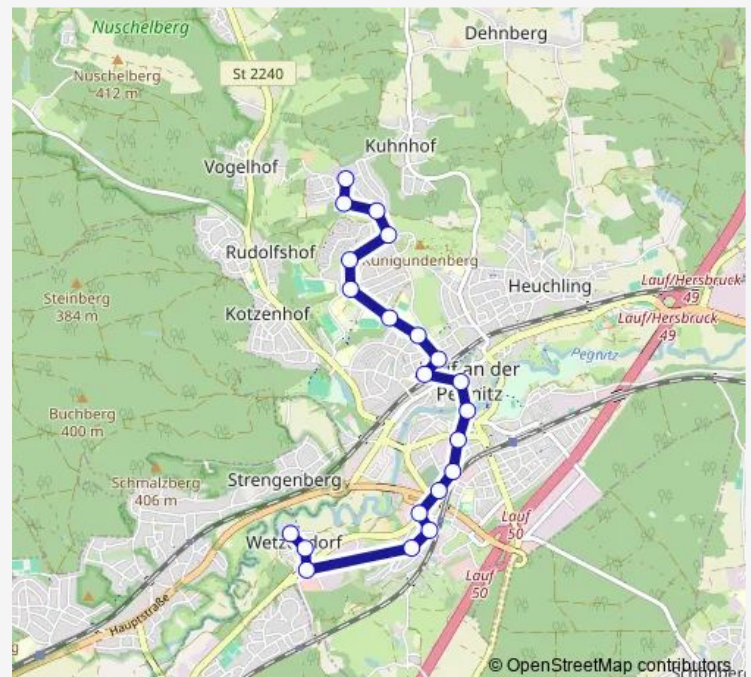

Lauf Stühleinshöhstr.

Lauf Friedhof

Lauf Innsbrucker Str.

Lauf Tiroler Str.

Lauf Linzer Str.

Lauf, Kärntner Str./Bf West

Wetzendorf/Lauf Am Winkelsteig

Wetzendorf (b. Lauf) Mitte

Route schedule

Lauf Siedlerstr. — Wetzendorf (b. Lauf) Mitte

Monday 06:00-23:15

Tuesday 06:00-23:15

Wednesday 06:00-23:15

Thursday 06:00-23:15

Friday 06:00-23:15

Saturday 07:01-23:15

Sunday 08:15-23:15

Route info

Direction: Lauf Siedlerstr.

Stops: 20

Trip Duration: 0 hour 23 min

Direction

Wetzendorf (b. Lauf) Mitte — Lauf Siedlerstr.

21 stops

Thursday 07:16

Friday 07:16

Saturday —

Sunday —

Route info

Direction: Lauf Siedlerstr.

Stops: 11

Trip Duration: 0 hour 17 min