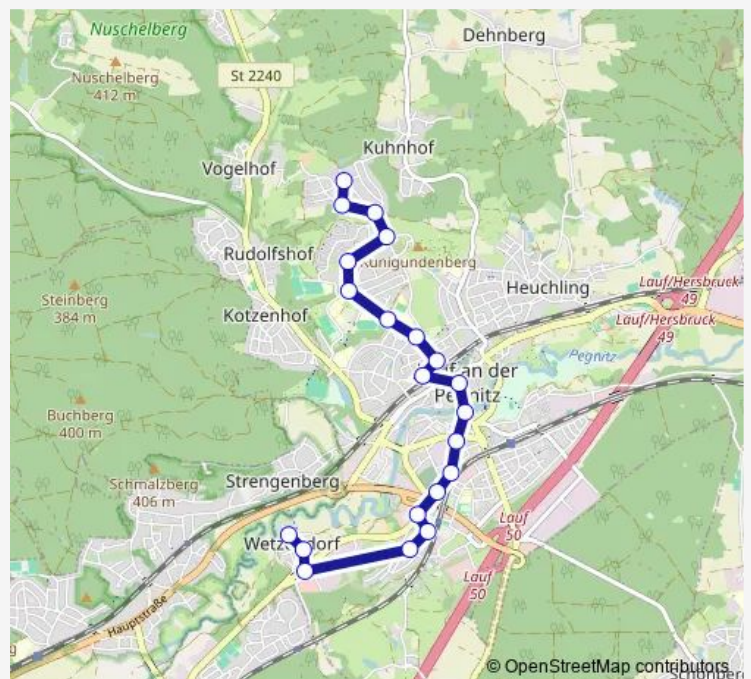

Lauf Hardtstraße

Lauf Schule St.Kunigund

Lauf Ahornstr.

Lauf, Urlashöhe

Lauf, Urlasstr./Bf (re Pegn)

Lauf Marktplatz

Lauf a.d.Pegnitz Bahnhof links der Pegnitz

### Route schedule

Lauf Siedlerstr. — Lauf a.d.Pegnitz Bahnhof links der Pegnitz

Monday 07:16

Tuesday 07:16

Wednesday 07:16

Thursday 07:16

Friday 07:16

Saturday —

### Route info

Direction: Lauf Siedlerstr.

Stops: 11

Trip Duration: 0 hour 17 min

## Route info

Direction: Lauf Siedlerstr.

Stops: 20

Trip Duration: 0 hour 23 min

352 Bus time schedules and route maps are available in an offline PDF at [busmaps.com](https://busmaps.com). Use the [busmaps.com](https://busmaps.com) website to see live bus times, train schedule or subway schedule, and step-by-step directions for all public transit in Lauf an der Pegnitz