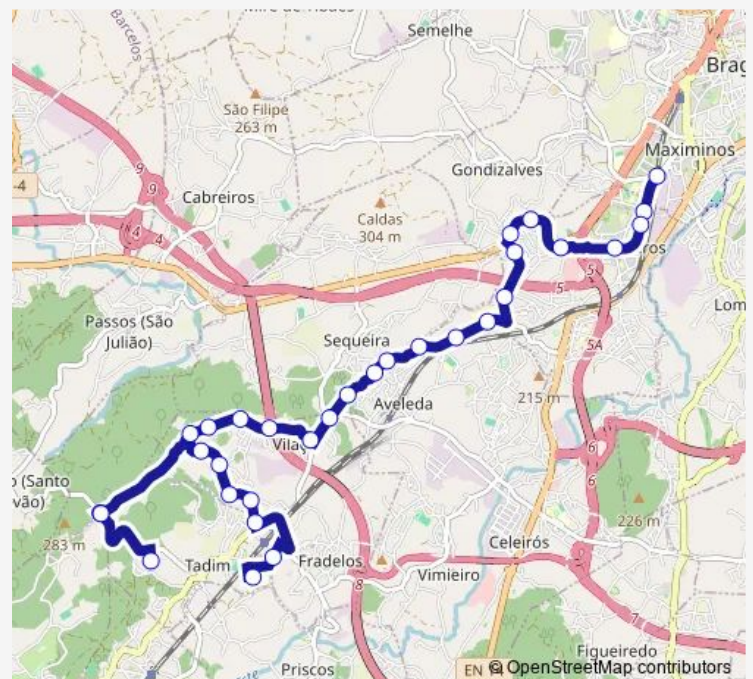

Thursday —

Friday 07:40-12:40

Saturday —

Sunday —

Route info

Direction: Padre Cruz (P Falcões)

Stops: 31

Trip Duration: 0 hour 35 min

■ 352 — Eb23 Tadim - Mazagão

Norte

Tomadas

Norte

Quebrada II (Fontenário)

Escola I

Escola II (Soldouro)

Santo António I

Santo António II (Estação)

Ciclo I

Talhos (Eb23 Tadim)

Direction

Talhos (Eb23 Tadim) — Padre Cruz (P Falcões)

32 stops

[Open route schedule](#)

Talhos (Eb23 Tadim)

Route info

Direction: Talhos (Eb23 Tadim)

Stops: 32

Trip Duration: 0 hour 25 min

Extremo I (Amarela)

Nova Variante

Frei J Vilaça

Padre Cruz (Igreja)