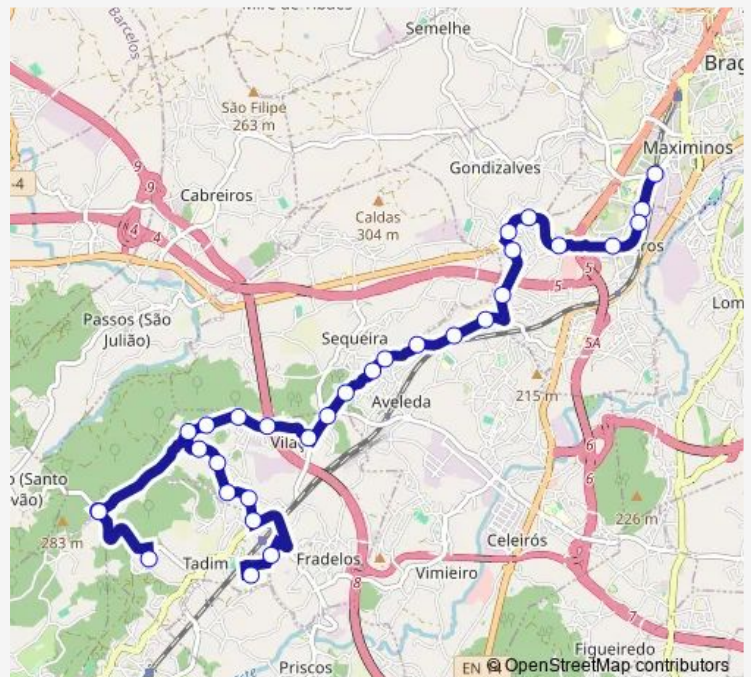

Thursday —

Friday

07:40-12:40

Saturday —

Sunday —

Route info

Direction: Padre Cruz (P Falcões)

Stops: 31

Trip Duration: 0 hour 35 min

■ 352 — Eb23 Tadim - Mazagão

Norte

Tomadas

Norte

Quebrada II (Fontenário)

Escola I

Escola II (Soldouro)

Santo António I

Santo António II (Estação)

Ciclo I

Talhos (Eb23 Tadim)

Direction

Talhos (Eb23 Tadim) — Padre Cruz (P Falcões)

32 stops

[Open route schedule](#)

—

Route info

Direction: Talhos (Eb23 Tadim)

Stops: 32

Trip Duration: 0 hour 25 min

Extremo I (Amarela)

Nova Variante

Frei J Vilaça