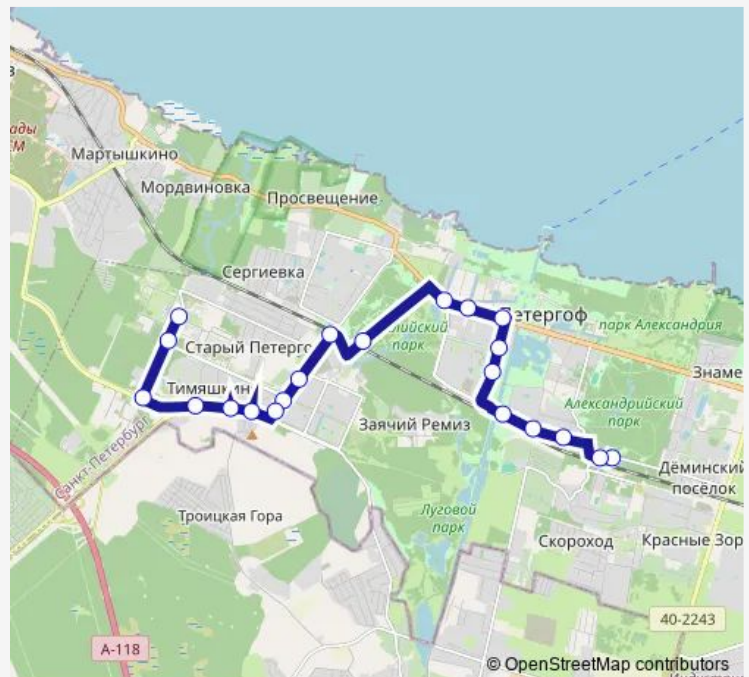

ул. Жарновецкого

Универсам

Разводная ул., угол Бульвара Разведчика

Разводная ул.

Мастеровой пер.

Фабричная ул.

Железнодорожный Переезд

ж.-д. ст. Старый Петергоф

Университетский пр.

Чичеринская ул., угол Ботанической ул.

Гостилицкое шоссе, угол Чичеринской ул.

Троицкая Гора

Гостилицкое шоссе, 25

Тимяшкино

Астрономическая ул., уг. Ульяновской ул.

Ботаническая ул., угол Ульяновской ул.

### Route schedule

а.с. Новый Петергоф, Посадки И Высадки Нет — г. Петергоф, Университет

Monday	06:05-21:30
Tuesday	06:05-21:30
Wednesday	06:05-21:30
Thursday	06:05-21:30
Friday	06:05-21:30
Saturday	06:05-22:55
Sunday	06:05-22:55

### Route info

Direction: а.с. Новый Петергоф, Посадки И Высадки Нет

Stops: 21

Trip Duration: 0 hour 33 min

■ 352 — ж.-д. Станция Новый Петергоф - г. Петергоф, Университет