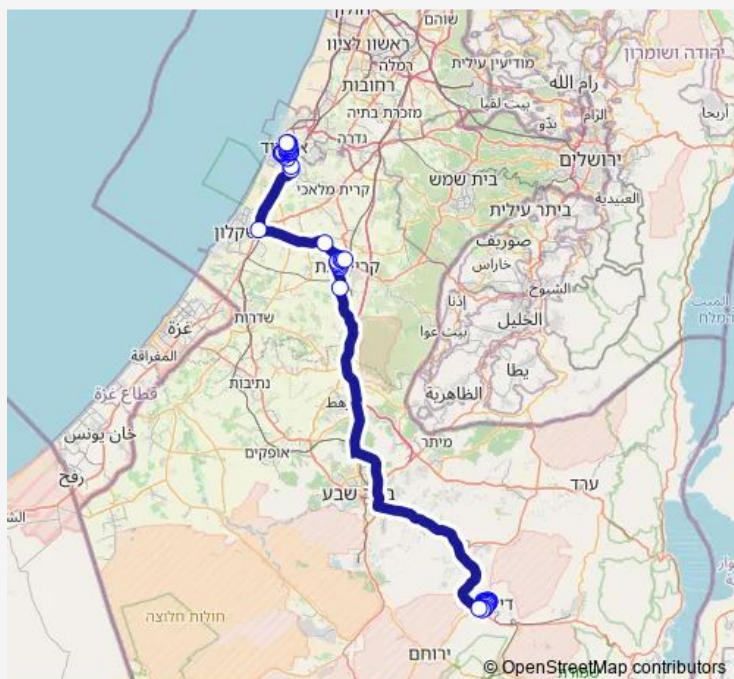

סטרומה/טיילת ספורט

מרחבים/נתיב הצפרים

השלוה/משעול הזמיר

המעפיל/השלוה

המעפיל/בן גוריון

בן גוריון/בית ספר בן עטר

בן גוריון/בית המשפט

שדרות אריאל שרון/שדרות הרצל

Saturday 19:30-23:59

Sunday 09:30-18:45

Route info

Direction: יצחק שדה/האצל

Stops: 46

Trip Duration: 2 hour 4 min

352 — מסוף בני ברית-אשדוד->יצחק שדה/האצל-דימונה-#1 BusMaps

שד. מלכי ישראל/רחבת גדעון בן יואש

שד.מלכי ישראל/משעול אהוד בן גרא

מלכי ישראל/יציאה צפונית

צומת רווחה

צומת ברכיה

כביש 4/שדה עוזיה

צומת עד הלום

המשנה

הכלנית/הנורית

Stops: 47

Trip Duration: 2 hour 9 min

אדוריים/רמות דוד

הרב עובדיה יוסף/שדרות אתרי המקרא

מלכי ישראל/שדרות גת

שד. מלכי ישראל/שד. צה'ל

צומת איתן

פרץ סנטר /כביש 25