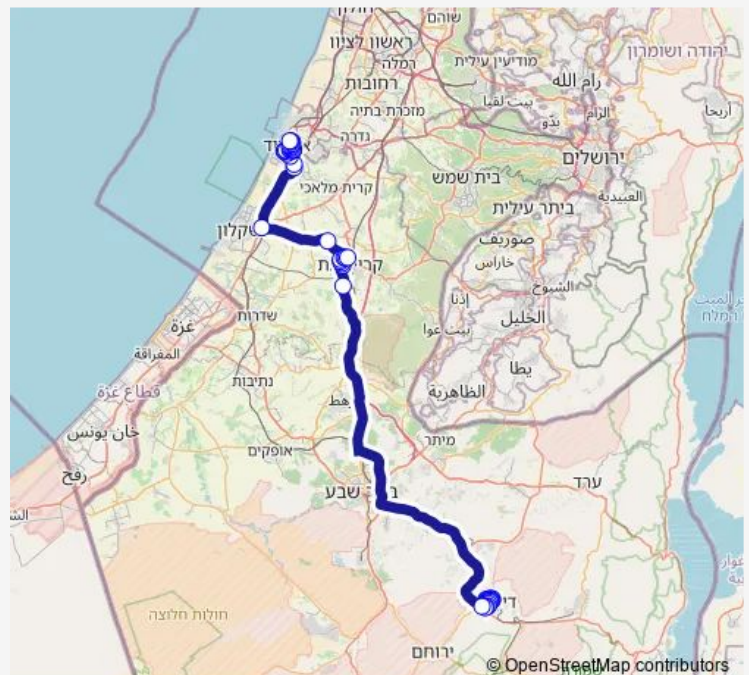

סטרומה/טיילת ספורט

מרחבים/נתיב הצפרים

השלוה/משעול הזמיר

המעפיל/השלוה

המעפיל/בן גוריון

בן גוריון/בית ספר בן עטר

בן גוריון/בית המשפט

שדרות אריאל שרון/שדרות הרצל

Saturday 18:50-23:15

Sunday 09:30-18:45

Route info

Direction: יצחק שדה/האצל

Stops: 46

Trip Duration: 2 hour 4 min

■ 352 — מסוף בני ברית-אשדוד->יצחק שדה/האצל-דימונה-#1 BusMaps

שד. מלכי ישראל/רחבת גדעון בן יואש

שד.מלכי ישראל/משעול אהוד בן גרא

מלכי ישראל/יציאה צפונית

צומת רווחה

צומת ברכיה

כביש 4/שדה עוזיה

צומת עד הלום

המשנה

הכלנית/הנורית

Stops: 47

Trip Duration: 2 hour 9 min

אדוריים/רמות דוד

הרב עובדיה יוסף/שדרות אתרי המקרא

מלכי ישראל/שדרות גת

שד. מלכי ישראל/שד. צה'ל

צומת איתן

פרץ סנטר /כביש 25