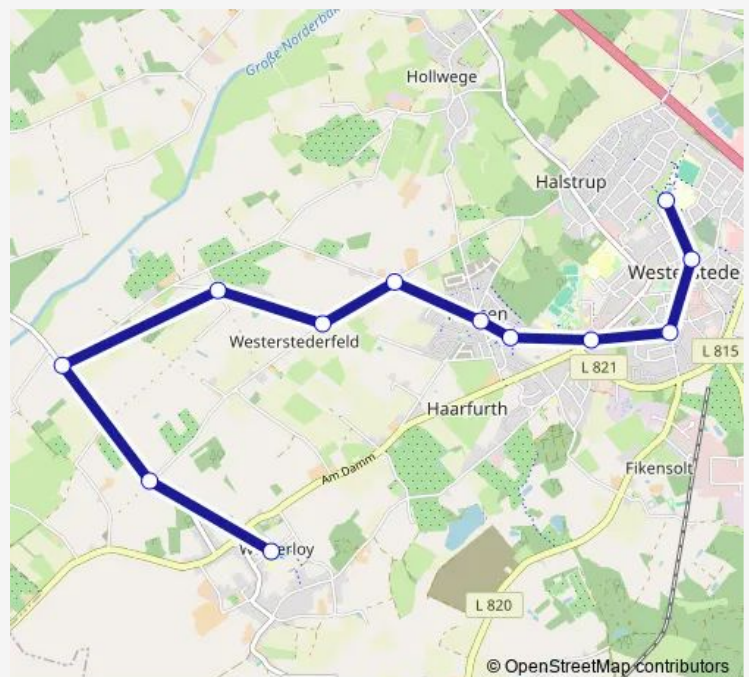

### Direction

Westerstede Jaspers Hochkamp — Westerloy Grundschule

6 stops

[Open route schedule](#)

Westerstede Jaspers Hochkamp

Westerstede Am Flutter

Westerstederfeld Steilwall

Westerstederfeld Wolf

Seggern Berg

Westerloy Grundschule

### Route schedule

Westerstede Jaspers Hochkamp — Westerloy Grundschule

Monday 07:40

Tuesday 07:40

Wednesday 07:40

Thursday 07:40

Friday 07:40

Saturday —

### Route info

Direction: Westerstede Jaspers Hochkamp

Stops: 6

Trip Duration: 0 hour 12 min

**Direction**

Westerstede Oberschule — Westerloy Grundschule

6 stops

[Open route schedule](#)