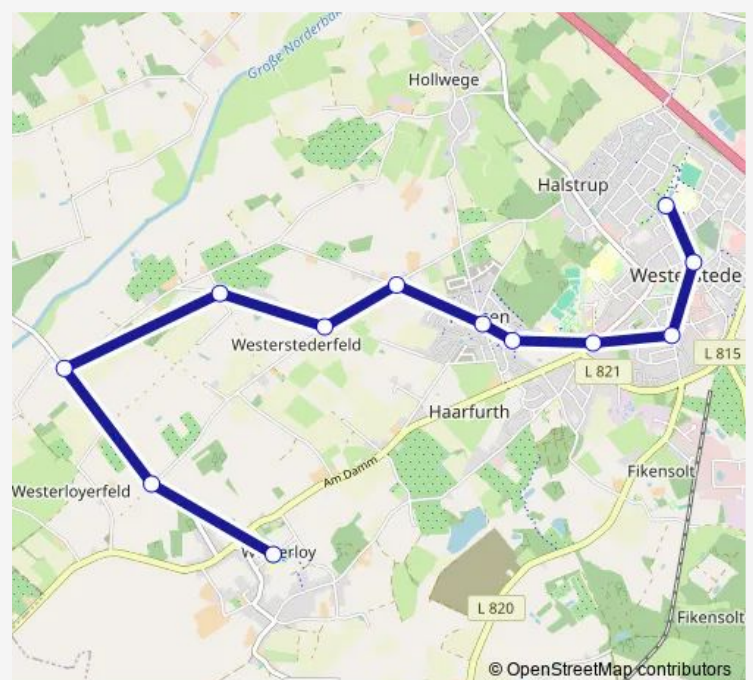

Seggern Berg

Westerloy Grundschule

Route schedule

Westerstede Jaspers Hochkamp — Westerloy Grundschule

Monday 07:40

Tuesday 07:40

Wednesday 07:40

Thursday 07:40

Friday 07:40

Saturday —

Sunday —

Route info

Direction: Westerstede Jaspers Hochkamp

Stops: 6

Trip Duration: 0 hour 12 min

Direction

Westerstede Oberschule — Westerloy Grundschule

6 stops

[Open route schedule](#)

Westerstede Oberschule

Westerstede Zob

Westerstede Gymnasium

Westerstede Kuhlenstraße

Seggern Berg

Saturday —

Sunday —

Route info

Direction: Westerstede Oberschule

Stops: 6

Trip Duration: 0 hour 14 min

Direction

Westerloy Grundschule — Ihorst(Westerstede) Alte Schule